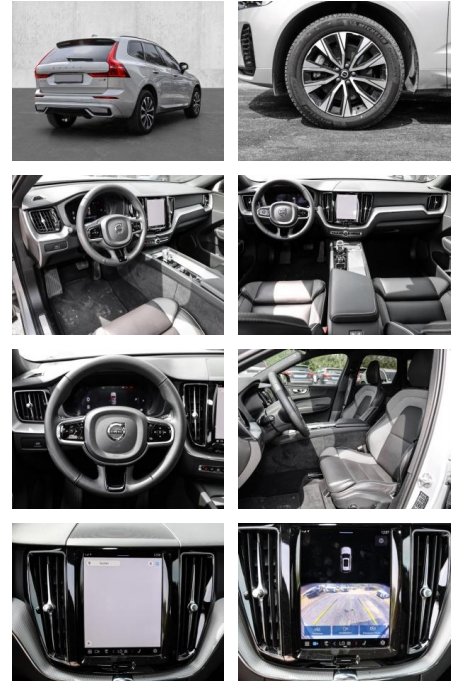

Ihr Ansprechpartner

Herr Mathias Markusch
E-Mail: mathias.markusch@krausecars.de
Telefon: 0355 58130

Autohaus Krause u. Sohn
Sachsendorfer Str. 3 - 03051 Cottbus - Tel.: 0355 / 58130

Volvo XC60 Plus Dark AWD B4 Diesel EU6d

MA05-2489-24 Angebotsnr.:

Erstzulassung:	Kilometer:	Farbe:	Leistung:	Kraftstoffart:
01.10.2023	14.407	Silber	145 kW / 197 PS	Diesel

PREIS 48.150 €	FINANZIERUNGSBEISPIEL		* Basisfinanzierung: Anzahlung: 12.038 Euro, Laufzeit: 72 Monate, Nettodarlehen: 36.113 Euro, Gesamtbetrag: 56.807 Euro, Zinssätze: 7.71% Sollz. (gebunden), 7.99% eff. ** Zielratenfinanzierung: Anzahlung: 12.038 Euro, Laufzeit: 72 Monate, Nettodarlehen: 36.113 Euro, Zielrate: 24.075 Euro, Gesamtbetrag: 60.173 Euro, Zinssätze: 7.71% Sollz. (gebunden), 7.99% eff., Vermittlung für: Santander Consumer Bank Repräsentatives Beispiel gem. § 17 Abs. 4 PAngV. Diese Finanzierungsangebote sind Beispiele. Gerne ermitteln wir für Sie Ihr individuelles Angebot.
	Laufzeit: 72 Monate	Anzahlung: 25 %	
	Basis-Finanzierung:*	Mtl. Rate:	
	Zielraten-Finanzierung:**	408 €	

Ausstattung

Sicherheit

- PDC Park Distance Control hinten
- Anti-Blockiersystem ABS
- Antischlupfregelung ASC+T
- elektronische Stabilitätskontrolle (ESP / DSP)
- Servolenkung
- Regensensor
- Wegfahrsperrung
- Kindersitzbefestigung
- Allrad
- PDC Park Distance Control vorne
- **ABS**
- Airbag
- Beifahrer-Airbag
- Wegfahrsperrung
- Seitenairbags
- ESP
- Reifendruckkontrolle
- Traktionskontrolle
- Kopfairbag

- Knieairbag
- Kindersitzbefestigung
- Anhängerstabilisierung
- Pannenset
- **Entertainment: Soundsystem**
- Radio
- USB-Anschluss
- MP3
- Apple CarPlay
- DAB
- Induktionsladen für Smartphones

Multimedia

- Radio
- el. Sitzverstellung
- MP3 Anschluss

Komfort

- Zentralverriegelung
- Bordcomputer

Servolenkung

- Zentralverriegelung
- Elektrischer Fensterheber
- Lederausstattung
- Sitzheizung
- Elektrische Aussenspiegel
- Teilbare Rucksitzlehne
- Tempomat
- Multifunktionslenkrad
- Keyless Go Startfunktion
- Elektrische Sitze
- Innenspiegel autom. abblendbar
- Mittelarmlehne
- Innenraumfilter
- Lenksäule einstellbar
- Sportsitze
- ParkDistanceControl vorne und hinten
- Elektrische Heckklappe
- Keyless Entry
- Memory Sitze
- Ambientebeleuchtung

STÄNDIG ÜBER 15.000 FAHRZEUGE IM BESTAND!