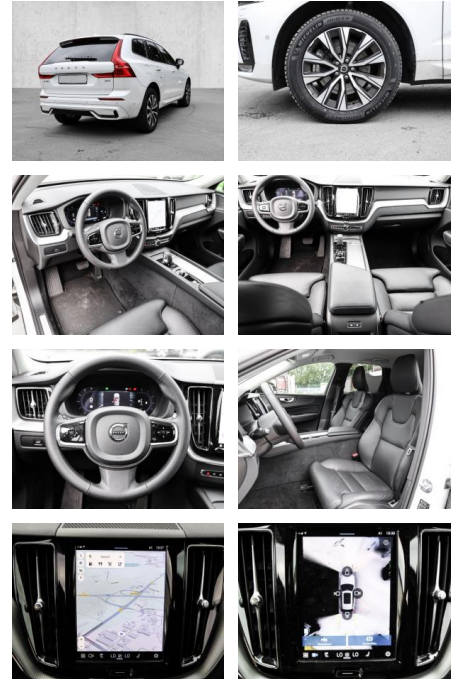

Ihr Ansprechpartner

Herr Benjamin Loeff
E-Mail: benjamin.loeff@krausecars.de
Telefon: 0355 58130

Autohaus Krause u. Sohn
Sachsendorfer Str. 3 - 03051 Cottbus - Tel.: 0355 / 58130

Volvo XC60 Plus Dark 2WD B4 Diesel EU6d

MA05-2491-24 Angebotsnr.:

Erstzulassung:	Kilometer:	Farbe:	Leistung:	Kraftstoffart:
01.09.2023	23.580	Weiß	145 kW / 197 PS	Diesel

PREIS	FINANZIERUNGSBEISPIEL	
44.640 €	Laufzeit: 72 Monate Anzahlung: 25 %	* Basisfinanzierung: Anzahlung: 11.160 Euro, Laufzeit: 72 Monate, Nettodarlehen: 33.480 Euro, Gesamtbetrag: 52.665 Euro, Zinssätze: 7.71% Sollz. (gebunden), 7.99% eff.
	Basis-Finanzierung:** Mtl. Rate:	** Zielratenfinanzierung: Anzahlung: 11.160 Euro, Laufzeit: 72 Monate, Nettodarlehen: 33.480 Euro, Zielrate: 22.320 Euro, Gesamtbetrag: 55.786 Euro, Zinssätze: 7.71% Sollz. (gebunden), 7.99% eff.,
	Zielraten-Finanzierung:** 378 €	Vermittlung für: Santander Consumer Bank Repräsentatives Beispiel gem. § 17 Abs. 4 PAngV. Diese Finanzierungsangebote sind Beispiele. Gerne ermitteln wir für Sie Ihr individuelles Angebot.

Ausstattung

Sicherheit

- PDC Park Distance Control hinten
- Anti-Blockiersystem ABS
- Antischlupfregelung ASC+T
- elektronische Stabilitätskontrolle (ESP / DSP)
- Servolenkung
- Regensensor
- Wegfahrsperrung
- Kindersitzbefestigung
- PDC Park Distance Control vorne
- **ABS**
- Airbag
- Beifahrer-Airbag
- Wegfahrsperrung
- Seitenairbags
- ESP
- Reifendruckkontrolle
- Traktionskontrolle
- Kopfairbag
- Knieairbag

- Kindersitzbefestigung
- Anhängerstabilisierung
- Pannenset
- **Entertainment: Soundsystem**
- Radio
- USB-Anschluss
- Harman-Kardon
- Apple CarPlay
- Android Auto
- DAB
- Induktionsladen für Smartphones

Multimedia

- Radio
- el. Sitzverstellung

Komfort

- Zentralverriegelung
- Bordcomputer
- **Servolenkung**

- Zentralverriegelung
- Elektrischer Fensterheber
- Lederausstattung
- Sitzheizung
- Elektrische Aussenspiegel
- Teilbare Rucksitzlehne
- Tempomat
- Multifunktionslenkrad
- Keyless Go Startfunktion
- Elektrische Sitze
- Innenspiegel autom. abblendbar
- Mittelarmlehne
- Innenraumfilter
- Lenksäule einstellbar
- ParkDistanceControl vorne und hinten
- Elektrische Heckklappe
- Beheizbare Frontscheibe
- Keyless Entry
- Memory Sitze
- Ambientebeleuchtung
- Lordosenstütze

STÄNDIG ÜBER 15.000 FAHRZEUGE IM BESTAND!