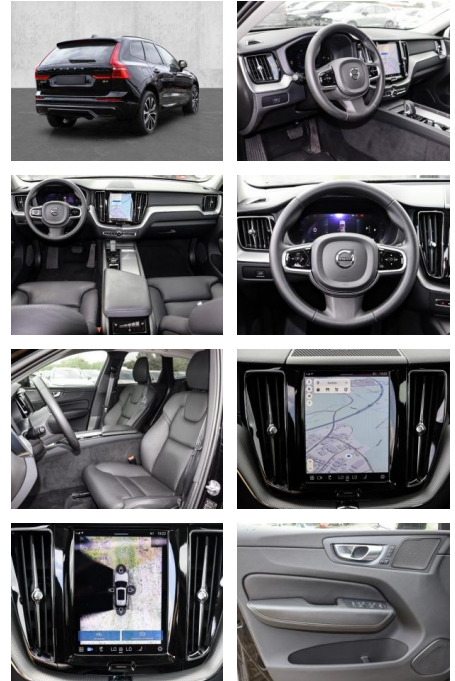

Ihr Ansprechpartner

Herr Benjamin Loeff

E-Mail: benjamin.loeff@krausecars.de

Telefon: 0355 58130

Autohaus Krause u. Sohn
Sachsendorfer Str. 3 - 03051 Cottbus - Tel.: 0355 / 58130

Volvo XC60 Ultimate Dark 2WD B4 Diesel EU6d

MA05-2500-24 Angebotsnr.:

Erstzulassung:	Kilometer:	Farbe:	Leistung:	Kraftstoffart:
01.09.2023	23.518	Schwarz	145 kW / 197 PS	Diesel

PREIS
54.710 €

FINANZIERUNGSBEISPIEL

Laufzeit: 72 Monate Anzahlung: 25 %

Multimedia

- Radio
- el. Sitzverstellung
- Head UP Display

Komfort

- Zentralverriegelung
- Bordcomputer

Servolenkung

- Zentralverriegelung
- Elektrischer Fensterheber
- Sitzheizung
- Elektrische Aussenspiegel
- Teilbare Ruedcksitzlehne
- Tempomat
- Multifunktionslenkrad
- Keyless Go Startfunktion
- Elektrische Sitze
- Innenspiegel autom. abblendbar
- Mittelarmlehne
- Innenraumfilter
- Lenksaeule einstellbar
- ParkDistanceControl vorne und hinten
- Elektrische Heckklappe
- Keyless Entry
- Memory Sitze
- Ambientebeleuchtung
- Lordosenstütze
- Sitzheizung hinten