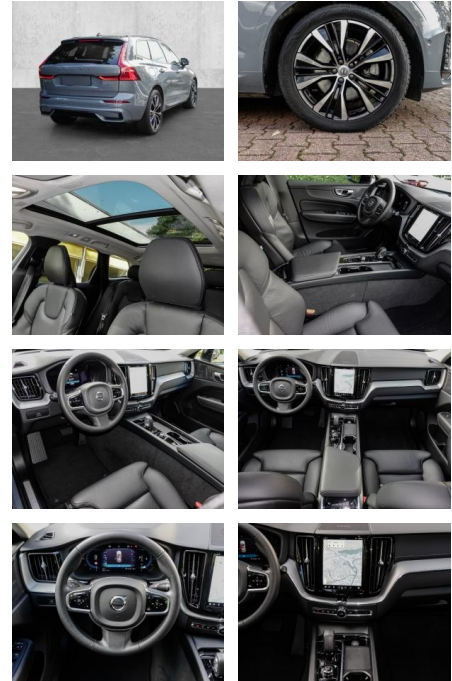

Ihr Ansprechpartner

Herr Mathias Markusch

E-Mail: mathias.markusch@krausecars.de

Telefon: 0355 58130

Autohaus Krause u. Sohn
Sachsendorfer Str. 3 - 03051 Cottbus - Tel.: 0355 / 58130

Volvo XC60 Ultimate Dark 2WD B4 Diesel EU6d

MA05-2513-24 Angebotsnr.:

Erstzulassung:	Kilometer:	Farbe:	Leistung:	Kraftstoffart:
01.09.2023	16.140	Grau	145 kW / 197 PS	Diesel

PREIS
55.240 €

FINANZIERUNGSBEISPIEL

Laufzeit: 72 Monate   Anzahlung: 25 %
Basis-Finanzierung:*   Mtl. Rate:
Zielraten-Finanzierung:**   **468 €**

* Basisfinanzierung: Anzahlung: 13.810 Euro, Laufzeit: 72 Monate, Nettodarlehen: 41.430 Euro, Gesamtbetrag: 65.171 Euro, Zinssätze: 7.71% Sollz. (gebunden), 7.99% eff.
** Zielratenfinanzierung: Anzahlung: 13.810 Euro, Laufzeit: 72 Monate, Nettodarlehen: 41.430 Euro, Zielrate: 27.620 Euro, Gesamtbetrag: 69.033 Euro, Zinssätze: 7.71% Sollz. (gebunden), 7.99% eff.,

Vermittlung für: Santander Consumer Bank
Repräsentatives Beispiel gem. § 17 Abs. 4 PAngV. Diese Finanzierungsangebote sind Beispiele. Gerne ermitteln wir für Sie Ihr individuelles Angebot.

Ausstattung

Sicherheit

- PDC Park Distance Control hinten
- Anti-Blockiersystem ABS
- Antischlupfregelung ASC+T
- elektronische Stabilitätskontrolle (ESP / DSP)
- Servolenkung
- Regensensor
- Wegfahrsperrung
- Kindersitzbefestigung
- PDC Park Distance Control vorne
- **ABS**
- Airbag
- Beifahrer-Airbag
- Wegfahrsperrung
- Seitenairbags
- ESP
- Reifendruckkontrolle
- Traktionskontrolle
- Kopfairbag
- Knieairbag

- Kindersitzbefestigung
- Anhängerstabilisierung
- Pannenkitt
- **Entertainment: Soundsystem**
- Radio
- USB-Anschluss
- Harman-Kardon
- Apple CarPlay
- Android Auto
- DAB
- Induktionsladen für Smartphones

Multimedia

- Radio
- el. Sitzverstellung
- Head UP Display

Komfort

- Zentralverriegelung
- Bordcomputer

Servolenkung

- Zentralverriegelung
- Elektrischer Fensterheber
- Lederausstattung
- Sitzheizung
- Elektrische Aussenspiegel
- Teilbare Rucksitzlehne
- Tempomat
- Multifunktionslenkrad
- Keyless Go Startfunktion
- Elektrische Sitze
- Innenspiegel autom. abblendbar
- Mittelarmlehne
- Innenraumfilter
- Lenksäule einstellbar
- ParkDistanceControl vorne und hinten
- Elektrische Heckklappe
- Keyless Entry
- Memory Sitze
- Ambientebeleuchtung
- Lordosenstütze

STÄNDIG ÜBER 15.000 FAHRZEUGE IM BESTAND!