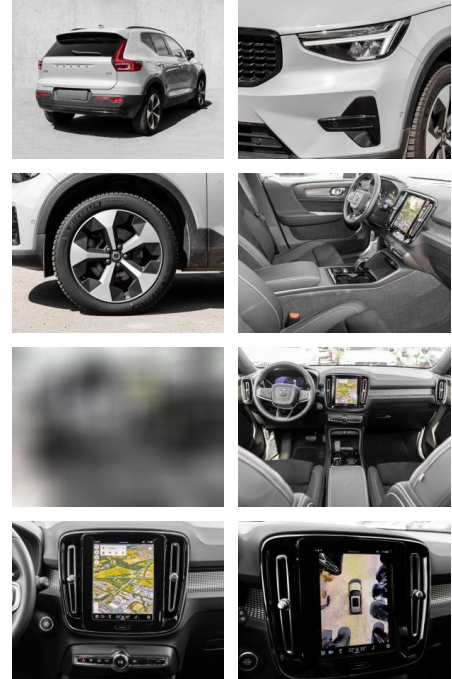

Ihr Ansprechpartner

Herr Benjamin Loeff
E-Mail: benjamin.loeff@krausecars.de
Telefon: 0355 58130

Autohaus Krause u. Sohn
Sachsendorfer Str. 3 - 03051 Cottbus - Tel.: 0355 / 58130

Volvo XC40 Plus Dark 2WD B4 EU6d digitales

MA05-2566-24 Angebotsnr.:

Erstzulassung:	Kilometer:	Farbe:	Leistung:	Kraftstoffart:
01.11.2023	11.721	Grau	145 kW / 197 PS	Benzin

PREIS
41.460 €

FINANZIERUNGSBEISPIEL

Laufzeit: 72 Monate   Anzahlung: 25 %
Basis-Finanzierung:*   Mtl. Rate:
Zielraten-Finanzierung:** **351 €**

* Basisfinanzierung: Anzahlung: 10.365 Euro, Laufzeit: 72 Monate, Nettodarlehen: 31.095 Euro, Gesamtbetrag: 48.913 Euro, Zinssätze: 7.71% Sollz. (gebunden), 7.99% eff.
** Zielratenfinanzierung: Anzahlung: 10.365 Euro, Laufzeit: 72 Monate, Nettodarlehen: 31.095 Euro, Zielrate: 20.730 Euro, Gesamtbetrag: 51.812 Euro, Zinssätze: 7.71% Sollz. (gebunden), 7.99% eff.,

Vermittlung für: Santander Consumer Bank
Repräsentatives Beispiel gem. § 17 Abs. 4 PAngV. Diese Finanzierungsangebote sind Beispiele. Gerne ermitteln wir für Sie Ihr individuelles Angebot.

Ausstattung

Sicherheit

- PDC Park Distance Control hinten
- Anti-Blockiersystem ABS
- Antischlupfregelung ASC+T
- elektronische Stabilitätskontrolle (ESP / DSP)
- Servolenkung
- Regensensor
- Wegfahrsperrung
- Kindersitzbefestigung
- PDC Park Distance Control vorne
- **ABS**
- Airbag
- Beifahrer-Airbag
- Wegfahrsperrung
- Seitenairbags
- ESP
- Reifendruckkontrolle
- Traktionskontrolle
- Kopfairbag
- Knieairbag

- Kindersitzbefestigung
- Anhängerstabilisierung
- Pannentkit
- **Entertainment: Soundsystem**
- Radio
- USB-Anschluss
- Harman-Kardon
- Apple CarPlay
- Android Auto
- DAB
- Induktionsladen für Smartphones

Multimedia

- Radio
- el. Sitzverstellung

Komfort

- Zentralverriegelung
- **Servolenkung**
- Zentralverriegelung

- Elektrischer Fensterheber
- Sitzheizung
- Elektrische Aussenspiegel
- Teilbare Rücksitzlehne
- Tempomat
- Multifunktionslenkrad
- Keyless Go Startfunktion
- Elektrische Sitze
- Innenspiegel autom. abblendbar
- Mittelarmlehne
- Lenksäule einstellbar
- ParkDistanceControl vorne und hinten
- Elektrische Heckklappe
- Beheizbare Frontscheibe
- Keyless Entry
- Memory Sitze
- Ambientebeleuchtung
- Lordosenstütze
- Lederlenkrad
- Geschwindigkeitsbegrenzungsanlage
- Klimaautomatik-2-Zonen

STÄNDIG ÜBER 15.000 FAHRZEUGE IM BESTAND!