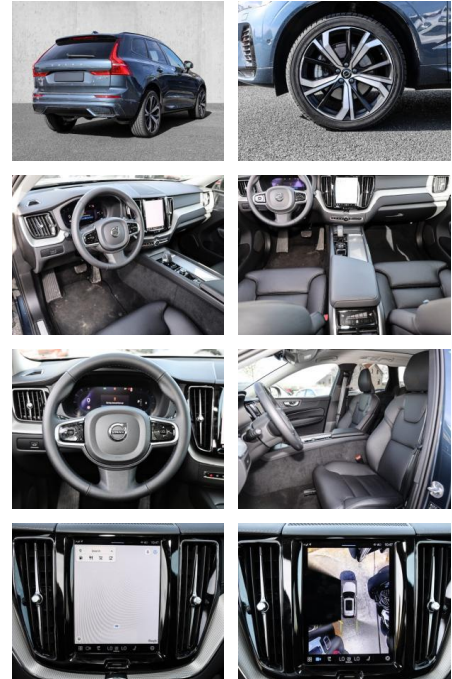

Ihr Ansprechpartner

Herr Mathias Markusch
E-Mail: mathias.markusch@krausecars.de
Telefon: 0355 58130

Autohaus Krause u. Sohn
Sachsendorfer Str. 3 - 03051 Cottbus - Tel.: 0355 / 58130

Volvo XC60 Ultimate Dark AWD B4 Diesel EU6d

MA05-2550-24 Angebotsnr.:

Erstzulassung:	Kilometer:	Farbe:	Leistung:	Kraftstoffart:
01.11.2023	15.180	Blau	145 kW / 197 PS	Diesel

PREIS 55.240 €	FINANZIERUNGSBEISPIEL	
	Laufzeit: 72 Monate	Anzahlung: 25 %
	Basis-Finanzierung:**	Mtl. Rate:
	Zielraten-Finanzierung:**	468 €

* Basisfinanzierung: Anzahlung: 13.810 Euro, Laufzeit: 72 Monate, Nettodarlehen: 41.430 Euro, Gesamtbetrag: 65.171 Euro, Zinssätze: 7.71% Sollz. (gebunden), 7.99% eff.
** Zielratenfinanzierung: Anzahlung: 13.810 Euro, Laufzeit: 72 Monate, Nettodarlehen: 41.430 Euro, Zielrate: 27.620 Euro, Gesamtbetrag: 69.033 Euro, Zinssätze: 7.71% Sollz. (gebunden), 7.99% eff.,
Vermittlung für: Santander Consumer Bank
Repräsentatives Beispiel gem. § 17 Abs. 4 PAngV. Diese Finanzierungsangebote sind Beispiele. Gerne ermitteln wir für Sie Ihr individuelles Angebot.

Ausstattung

Sicherheit

- PDC Park Distance Control hinten
- Anti-Blockiersystem ABS
- Antischlupfregelung ASC+T
- elektronische Stabilitätskontrolle (ESP / DSP)
- Servolenkung
- Regensensor
- Wegfahrsperr
- Kindersitzbefestigung
- Allrad
- PDC Park Distance Control vorne
- **ABS**
- Airbag
- Beifahrer-Airbag
- Wegfahrsperr
- Seitenairbags
- ESP
- Reifendruckkontrolle
- Traktionskontrolle
- Kopfairbag

- Knieairbag
- Kindersitzbefestigung
- Anhängerstabilisierung
- Pannenset
- **Entertainment: Soundsystem**
- Radio
- USB-Anschluss
- Harman-Kardon
- Apple CarPlay
- Android Auto
- DAB
- Induktionsladen für Smartphones

Multimedia

- Radio
- el. Sitzverstellung
- Head UP Display

Komfort

- Zentralverriegelung

- Bordcomputer
- **Servolenkung**
- Zentralverriegelung
- Elektrischer Fensterheber
- Lederausstattung
- Sitzheizung
- Elektrische Aussenspiegel
- Teilbare Rucksitzlehne
- Tempomat
- Standheizung
- Multifunktionslenkrad
- Keyless Go Startfunktion
- Elektrische Sitze
- Innenspiegel autom. abblendbar
- Mittelarmlehne
- Innenraumfilter
- Lenksaeule einstellbar
- ParkDistanceControl vorne und hinten
- Elektrische Heckklappe
- Keyless Entry
- Memory Sitze

STÄNDIG ÜBER 15.000 FAHRZEUGE IM BESTAND!