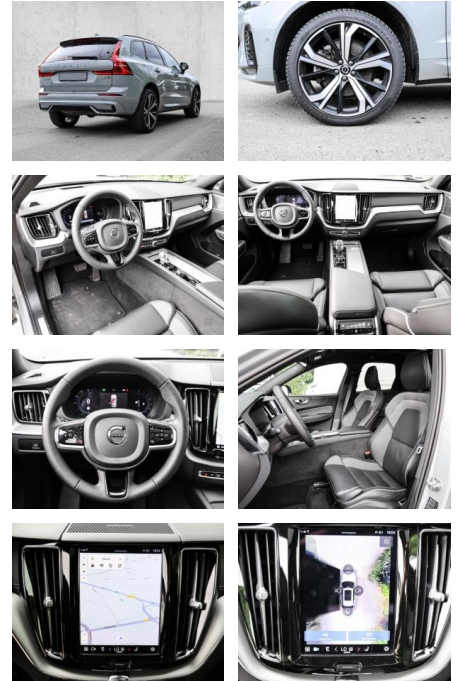

MA05-2552-24 Angebotsnr.:

Erstzulassung:	Kilometer:	Farbe:	Leistung:	Kraftstoffart:
01.11.2023	20.709	Grau	184 kW / 250 PS	Benzin

PREIS
58.950 €

FINANZIERUNGSBEISPIEL

Laufzeit: 72 Monate Anzahlung: 25 %
Basis-Finanzierung:* Mtl. Rate:
Zielraten-Finanzierung:** **499 €**