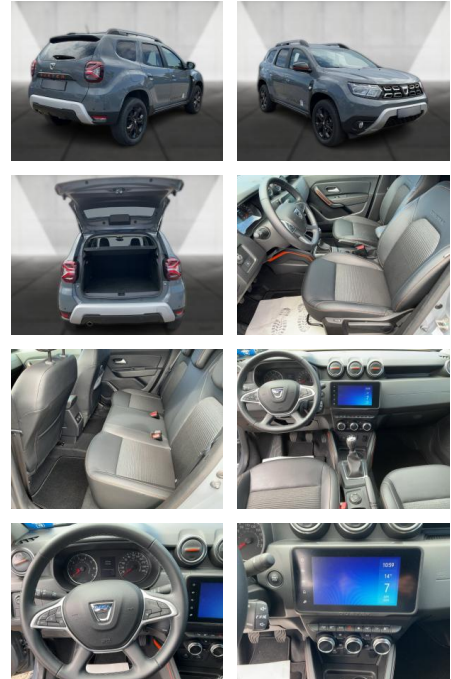

Dacia Duster II Extreme 4WD Navi. SHZ.

WA00-30244 **Angebotsnr.:**

Erstzulassung:	Kilometer:	Farbe:	Leistung:	Kraftstoffart:
01.04.2022	38.500	Grau	110 kW / 150 PS	Benzin

PREIS
24.050 €

FINANZIERUNGSBEISPIEL
Laufzeit: 72 Monate Anzahlung: 25 %
Basis-Finanzierung:* Mtl. Rate:
Zielraten-Finanzierung:** **204 €**

Multimedia

- Radio
- Navigation mit Bildschirm
- MP3 Anschluss
- Bluetooth

Komfort

- Zentralverriegelung
- Bordcomputer

Interieur

- Multifunktionslenkrad
- el. Fensterheber
- Sitzheizung

Exterieur

- Leichtmetallfelgen
- Nebelscheinwerfer
- Dachreling