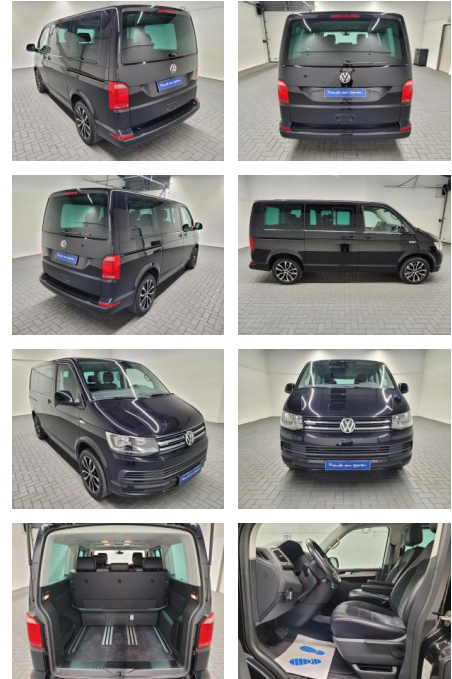

## Volkswagen T6 Multivan 4Motion Navi/AHK/Standhgz...

AM35-25986 **Angebotsnr.:**

Erstzulassung:	Kilometer:	Farbe:	Leistung:	Kraftstoffart:
12.12.2019	62.000		146 kW / 199 PS	Diesel

**PREIS**  
**56.780 €**