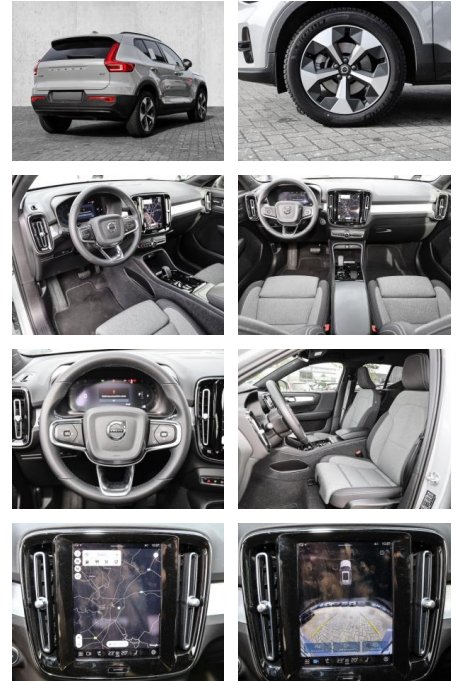

## Volvo XC40 Plus Dark 2WD B3 EU6d digitales

MA05-2580-24 Angebotsnr.:

Erstzulassung:	Kilometer:	Farbe:	Leistung:	Kraftstoffart:
01.11.2023	14.759	Grau	120 kW / 163 PS	Benzin

**PREIS**  
**38.720 €**

- Kindersitzbefestigung
- Anhängerstabilisierung
- Pannentkit
- **Entertainment: Soundsystem**
- Radio
- USB-Anschluss
- Harman-Kardon
- Apple CarPlay
- Android Auto
- DAB
- Induktionsladen für Smartphones

### Multimedia

- Radio
- el. Sitzverstellung