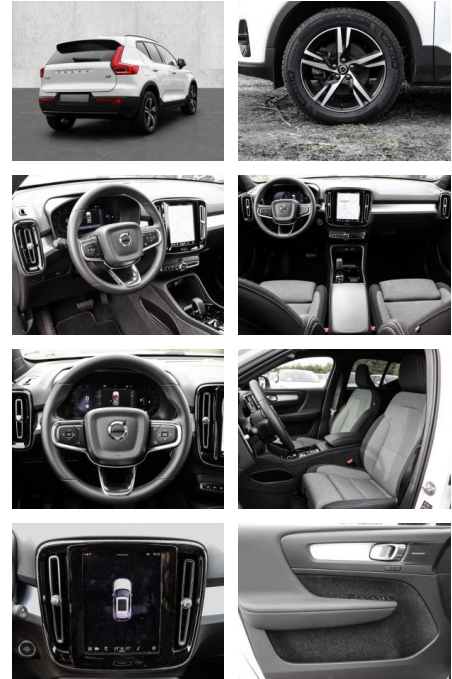

Ihr Ansprechpartner

Herr Benjamin Loeff
E-Mail: benjamin.loeff@krausecars.de
Telefon: 0355 58130

Autohaus Krause u. Sohn
Sachsendorfer Str. 3 - 03051 Cottbus - Tel.: 0355 / 58130

Volvo XC40 Plus Dark 2WD B3 EU6d digitales

MA05-2595-24 Angebotsnr.:

Erstzulassung:	Kilometer:	Farbe:	Leistung:	Kraftstoffart:
01.11.2023	14.792	Weiß	120 kW / 163 PS	Benzin

PREIS
37.660 €

FINANZIERUNGSBEISPIEL

Laufzeit: 72 Monate   Anzahlung: 25 %
Basis-Finanzierung:*   Mtl. Rate:
Zielraten-Finanzierung:** **319 €**

* Basisfinanzierung: Anzahlung: 9.415 Euro, Laufzeit: 72 Monate, Nettodarlehen: 28.245 Euro, Gesamtbetrag: 44.430 Euro, Zinssätze: 7.71% Sollz. (gebunden), 7.99% eff.
** Zielratenfinanzierung: Anzahlung: 9.415 Euro, Laufzeit: 72 Monate, Nettodarlehen: 28.245 Euro, Zielrate: 18.830 Euro, Gesamtbetrag: 47.063 Euro, Zinssätze: 7.71% Sollz. (gebunden), 7.99% eff.,

Vermittlung für: Santander Consumer Bank
Repräsentatives Beispiel gem. § 17 Abs. 4 PAngV. Diese Finanzierungsangebote sind Beispiele. Gerne ermitteln wir für Sie Ihr individuelles Angebot.

Ausstattung

Sicherheit

- PDC Park Distance Control hinten
- Anti-Blockiersystem ABS
- Antischlupfregelung ASC+T
- elektronische Stabilitätskontrolle (ESP / DSP)
- Servolenkung
- Regensensor
- Wegfahrsperre
- Kindersitzbefestigung
- PDC Park Distance Control vorne
- **ABS**
- Airbag
- Beifahrer-Airbag
- Wegfahrsperre
- Seitenairbags
- ESP
- Reifendruckkontrolle
- Traktionskontrolle
- Kopfairbag
- Knieairbag

- Kindersitzbefestigung
- Anhängerstabilisierung
- Pannenset
- **Entertainment: Soundsystem**
- Radio
- USB-Anschluss
- Harman-Kardon
- Apple CarPlay
- Android Auto
- DAB
- Induktionsladen für Smartphones

Multimedia

- Radio
- el. Sitzverstellung

Komfort

- Zentralverriegelung
- **Servolenkung**
- Zentralverriegelung

- Elektrischer Fensterheber
- Sitzheizung
- Elektrische Aussenspiegel
- Teilbare Rücksitzlehne
- Tempomat
- Multifunktionslenkrad
- Keyless Go Startfunktion
- Elektrische Sitze
- Innenspiegel autom. abblendbar
- Mittelarmlehne
- Lenksäule einstellbar
- ParkDistanceControl vorne und hinten
- Elektrische Heckklappe
- Keyless Entry
- Memory Sitze
- Ambientebeleuchtung
- Lordosenstütze
- Lederlenkrad
- Geschwindigkeitsbegrenzungsanlage
- Klimaautomatik-2-Zonen
- Funkfernbedienung

STÄNDIG ÜBER 15.000 FAHRZEUGE IM BESTAND!