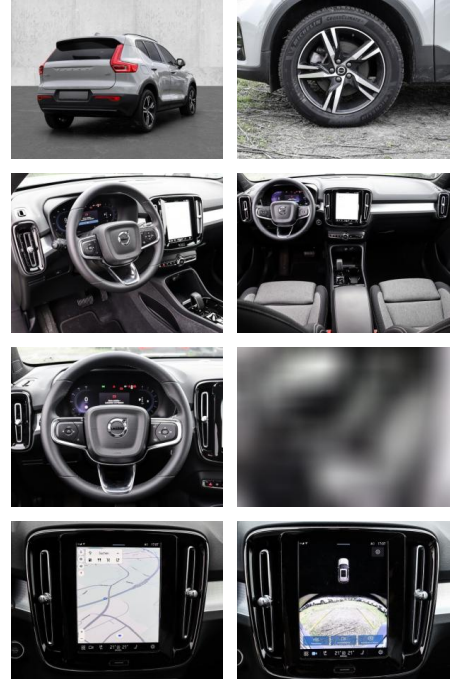

**Volvo XC40 Plus Dark 2WD B3 EU6d digitales**

MA05-2596-24 **Angebotsnr.:**

Erstzulassung:	Kilometer:	Farbe:	Leistung:	Kraftstoffart:
01.11.2023	16.509	Grau	120 kW / 163 PS	Benzin

<b>PREIS</b> <b>38.720 €</b>	<b>FINANZIERUNGSBEISPIEL</b>	
	Laufzeit: 72 Monate	Anzahlung: 25 %
	Basis-Finanzierung:**	Mtl. Rate:
	Zielraten-Finanzierung:**	<b>328 €</b>