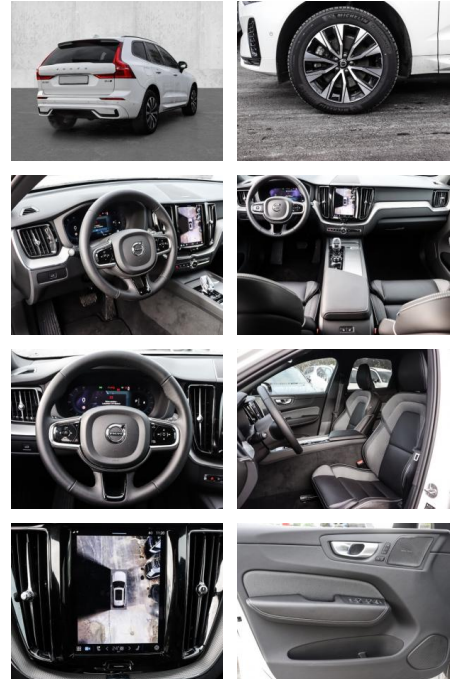

**Volvo XC60 Plus Dark AWD B5 Benzin EU6d**

MA05-2637-24 Angebotsnr.:

Erstzulassung:	Kilometer:	Farbe:	Leistung:	Kraftstoffart:
01.10.2023	18.789	Weiß	184 kW / 250 PS	Benzin

<b>PREIS</b> <b>53.560 €</b>	<b>FINANZIERUNGSBEISPIEL</b>		* Basisfinanzierung: Anzahlung: 13.390 Euro, Laufzeit: 72 Monate, Nettodarlehen: 40.170 Euro, Gesamtbetrag: 63.189 Euro, Zinssätze: 7.71% Sollz. (gebunden), 7.99% eff. ** Zielratenfinanzierung: Anzahlung: 13.390 Euro, Laufzeit: 72 Monate, Nettodarlehen: 40.170 Euro, Zielrate: 26.780 Euro, Gesamtbetrag: 66.933 Euro, Zinssätze: 7.71% Sollz. (gebunden), 7.99% eff.,  Vermittlung für: Santander Consumer Bank Repräsentatives Beispiel gem. § 17 Abs. 4 PAngV. Diese Finanzierungsangebote sind Beispiele. Gerne ermitteln wir für Sie Ihr individuelles Angebot.
	Laufzeit: 72 Monate	Anzahlung: 25 %	
	Basis-Finanzierung:*	Mtl. Rate:	
	Zielraten-Finanzierung:**	<b>454 €</b>	