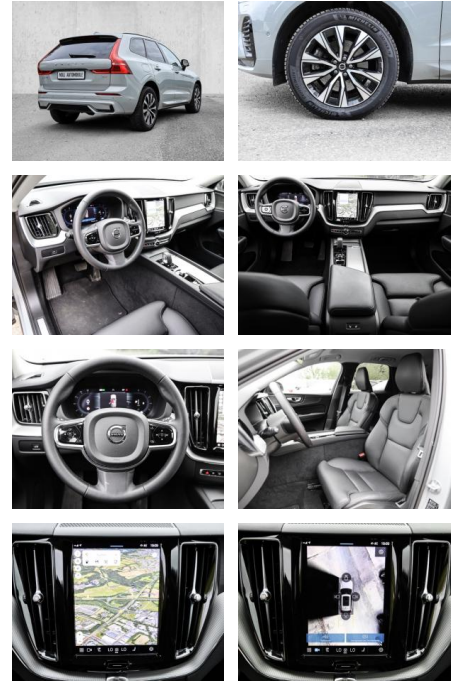

Volvo XC60 Plus Dark 2WD B4 Diesel EU6d

MA05-2639-24 Angebotsnr.:

Erstzulassung:	Kilometer:	Farbe:	Leistung:	Kraftstoffart:
01.09.2023	28.342	Grau	145 kW / 197 PS	Diesel

PREIS
44.860 €

FINANZIERUNGSBEISPIEL

- Kindersitzbefestigung
- Anhängerstabilisierung
- Pannenset
- **Entertainment: Soundsystem**
- Radio
- USB-Anschluss
- Harman-Kardon
- Apple CarPlay
- Android Auto
- DAB
- Induktionsladen für Smartphones

Multimedia

- Radio
- el. Sitzverstellung

Komfort

- Zentralverriegelung
- Bordcomputer
- **Servolenkung**

- Zentralverriegelung
- Elektrischer Fensterheber
- Lederausstattung
- Sitzheizung
- Elektrische Aussenspiegel
- Teilbare Rucksitzlehne
- Tempomat
- Multifunktionslenkrad
- Keyless Go Startfunktion
- Elektrische Sitze
- Innenspiegel autom. abblendbar
- Mittelarmlehne
- Innenraumfilter
- Lenksäule einstellbar
- ParkDistanceControl vorne und hinten
- Elektrische Heckklappe
- Beheizbare Frontscheibe
- Keyless Entry
- Memory Sitze
- Ambientebeleuchtung
- Lordosenstütze