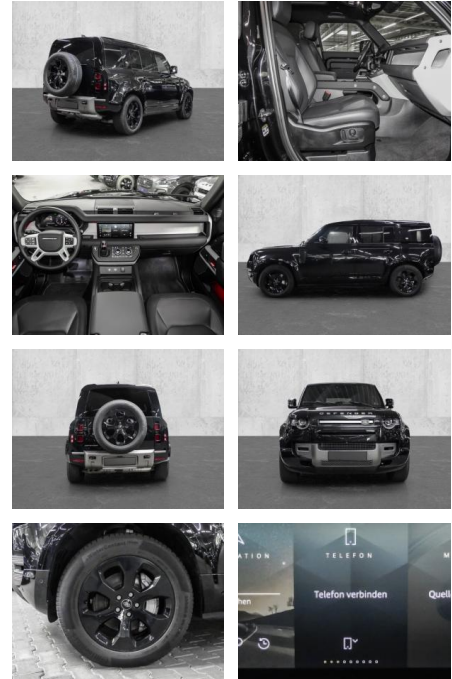

MA05-2613-24 Angebotsnr.:

Erstzulassung:	Kilometer:	Farbe:	Leistung:	Kraftstoffart:
01.10.2023	18.360	Schwarz	221 kW / 300 PS	Diesel

PREIS
86.510 €

FINANZIERUNGSBEISPIEL
Laufzeit: 72 Monate Anzahlung: 25 %
Basis-Finanzierung:* Mtl. Rate:
Zielraten-Finanzierung:** **733 €**