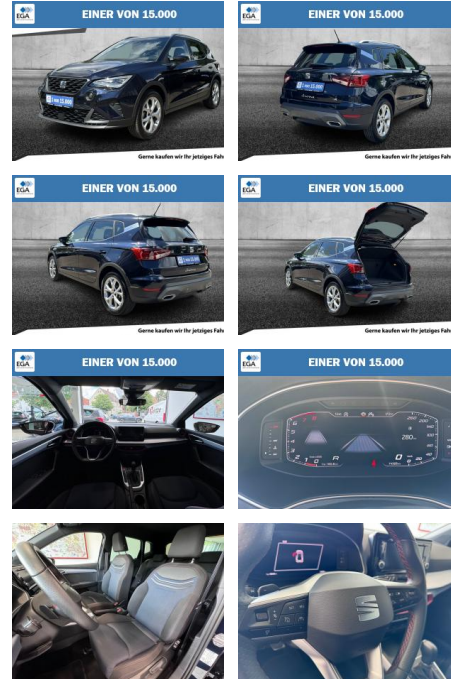

## Seat Arona 1.0 DSG Style

AH01-PR048244 **Angebotsnr.:**

**Erstzulassung:** 21.12.2022    **Kilometer:** 14.400    **Farbe:** Blau    **Leistung:** 81 kW / 110 PS    **Kraftstoffart:** Benzin

<b>PREIS</b> <b>24.090 €</b>	<b>FINANZIERUNGSBEISPIEL</b>	
	Laufzeit: 72 Monate	Anzahlung: 25 %
	Basis-Finanzierung:**	Mtl. Rate:
	Zielraten-Finanzierung:**	<b>204 €</b>