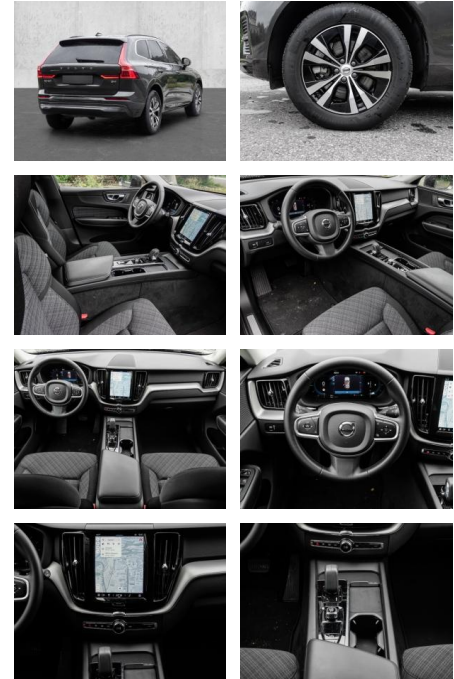

Ihr Ansprechpartner

Herr Mathias Markusch
E-Mail: mathias.markusch@krausecars.de
Telefon: 0355 58130

Autohaus Krause u. Sohn
Sachsendorfer Str. 3 - 03051 Cottbus - Tel.: 0355 / 58130

Volvo XC60 Momentum Pro 2WD B4 Diesel EU6d

MA05-2705-24 Angebotsnr.:

Erstzulassung:	Kilometer:	Farbe:	Leistung:	Kraftstoffart:
01.03.2022	26.704	Grau	145 kW / 197 PS	Diesel

PREIS
38.920 €

FINANZIERUNGSBEISPIEL

Laufzeit: 72 Monate   Anzahlung: 25 %
Basis-Finanzierung:*   Mtl. Rate:
Zielraten-Finanzierung:** **330 €**

* Basisfinanzierung: Anzahlung: 9.730 Euro, Laufzeit: 72 Monate, Nettodarlehen: 29.190 Euro, Gesamtbetrag: 45.917 Euro, Zinssätze: 7.71% Sollz. (gebunden), 7.99% eff.
** Zielratenfinanzierung: Anzahlung: 9.730 Euro, Laufzeit: 72 Monate, Nettodarlehen: 29.190 Euro, Zielrate: 19.460 Euro, Gesamtbetrag: 48.638 Euro, Zinssätze: 7.71% Sollz. (gebunden), 7.99% eff.,
Vermittlung für: Santander Consumer Bank
Repräsentatives Beispiel gem. § 17 Abs. 4 PAngV. Diese Finanzierungsangebote sind Beispiele. Gerne ermitteln wir für Sie Ihr individuelles Angebot.

Ausstattung

Sicherheit

- Anti-Blockiersystem ABS
- Antischlupfregelung ASC+T
- elektronische Stabilitätskontrolle (ESP / DSP)
- Servolenkung
- Regensensor
- Wegfahrsperrung
- Kindersitzbefestigung
- **ABS**
- Airbag
- Beifahrer-Airbag
- Wegfahrsperrung
- Seitenairbags
- ESP
- Reifendruckkontrolle
- Traktionskontrolle
- Kopfairbag
- Knieairbag
- Kindersitzbefestigung
- Pannenset

• Entertainment: Soundsystem

- Radio
- USB-Anschluss
- MP3
- DAB
- Induktionsladen für Smartphones

Multimedia

- Radio
- MP3 Anschluss

Komfort

- Zentralverriegelung
- Bordcomputer
- **Servolenkung**
- Zentralverriegelung
- Elektrischer Fensterheber
- Sitzheizung
- Elektrische Aussenspiegel
- Teilbare Rückbanklehne

- Tempomat
- Multifunktionslenkrad
- Keyless Go Startfunktion
- Innenspiegel autom. abblendbar
- Mittelarmlehne
- Innenraumfilter
- Lenksäule einstellbar
- Elektrische Heckklappe
- Beheizbare Frontscheibe
- Keyless Entry
- Lordosenstütze
- Geschwindigkeitsbegrenzungsanlage
- Klimaautomatik-2-Zonen
- Funkfernbedienung
- **Sicht: LED-Hauptscheinwerfer**
- LED-Tagfahrlicht
- Nebelscheinwerfer
- Aussenspiegel beheizbar
- Privacyverglasung

STÄNDIG ÜBER 15.000 FAHRZEUGE IM BESTAND!