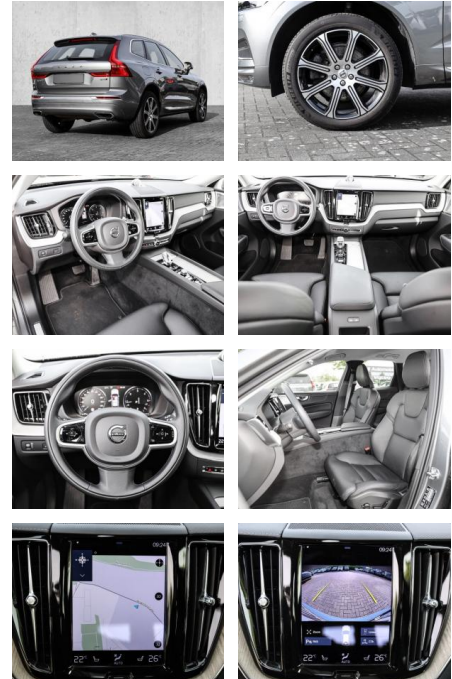

Ihr Ansprechpartner

Herr Mathias Markusch

E-Mail: mathias.markusch@krausecars.de

Telefon: 0355 58130

Autohaus Krause u. Sohn
Sachsendorfer Str. 3 - 03051 Cottbus - Tel.: 0355 / 58130

Volvo XC60 Inscription AWD B4 Diesel EU6d

MA05-2652-24 Angebotsnr.:

Erstzulassung:	Kilometer:	Farbe:	Leistung:	Kraftstoffart:
01.12.2020	27.684	Grau	145 kW / 197 PS	Diesel

PREIS
42.520 €

FINANZIERUNGSBEISPIEL

Laufzeit: 72 Monate   Anzahlung: 25 %
Basis-Finanzierung:*   Mtl. Rate:
Zielraten-Finanzierung:** **360 €**

* Basisfinanzierung: Anzahlung: 10.630 Euro, Laufzeit: 72 Monate, Nettodarlehen: 31.890 Euro, Gesamtbetrag: 50.164 Euro, Zinssätze: 7.71% Sollz. (gebunden), 7.99% eff.
** Zielratenfinanzierung: Anzahlung: 10.630 Euro, Laufzeit: 72 Monate, Nettodarlehen: 31.890 Euro, Zielrate: 21.260 Euro, Gesamtbetrag: 53.137 Euro, Zinssätze: 7.71% Sollz. (gebunden), 7.99% eff.,

Vermittlung für: Santander Consumer Bank
Repräsentatives Beispiel gem. § 17 Abs. 4 PAngV. Diese Finanzierungsangebote sind Beispiele. Gerne ermitteln wir für Sie Ihr individuelles Angebot.

Ausstattung

Sicherheit

- PDC Park Distance Control hinten
- Anti-Blockiersystem ABS
- Antischlupfregelung ASC+T
- elektronische Stabilitätskontrolle (ESP / DSP)
- Servolenkung
- Regensensor
- Wegfahrsperre
- Kindersitzbefestigung
- Allrad
- PDC Park Distance Control vorne
- **ABS**
- Airbag
- Beifahrer-Airbag
- Wegfahrsperre
- Seitenairbags
- ESP
- Reifendruckkontrolle
- Traktionskontrolle
- Kopfairbag

- Knieairbag
- Kindersitzbefestigung
- Anhängerstabilisierung
- Pannenset
- **Entertainment: Navigationssystem**
- Soundsystem
- Radio
- Telefonvorbereitung
- USB-Anschluss
- MP3
- Harman-Kardon
- Apple CarPlay
- Android Auto
- Sprachsteuerung
- DAB
- Bowers & Wilkins
- Induktionsladen für Smartphones
- Musikstreaming

Multimedia

- Radio
- el. Sitzverstellung
- Navigation mit Bildschirm
- MP3 Anschluss

Komfort

- Zentralverriegelung
- Bordcomputer
- **Servolenkung**
- Zentralverriegelung
- Elektrischer Fensterheber
- Lederausstattung
- Sitzheizung
- Elektrische Aussenspiegel
- Teilbare Ruetsitzlehne
- Tempomat
- Standheizung
- Multifunktionslenkrad
- Keyless Go Startfunktion
- Elektrische Sitze

STÄNDIG ÜBER 15.000 FAHRZEUGE IM BESTAND!