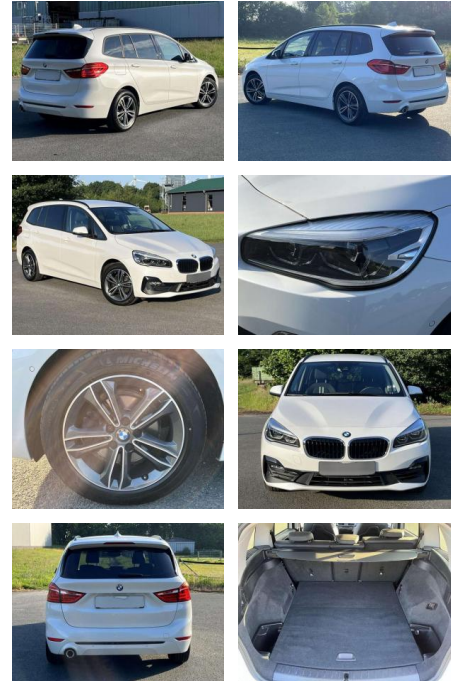

KB06-86451 **Angebotsnr.:**

| Erstzulassung: | Kilometer: | Farbe: | Leistung: | Kraftstoffart: |
|----------------|------------|--------|----------------|----------------|
| 01.12.2018 | 79.987 | Weiß | 80 kW / 109 PS | Benzin |