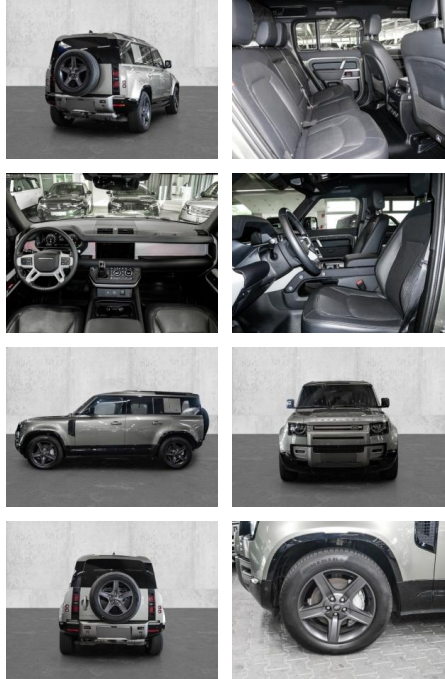

Land Rover Defender 110 X-Dynamic SE D300

MA05-2790-24 Angebotsnr.:

Erstzulassung:	Kilometer:	Farbe:	Leistung:	Kraftstoffart:
01.10.2023	28.160	Grün	221 kW / 300 PS	Diesel

PREIS	FINANZIERUNGSBEISPIEL
87.040 €	Laufzeit: 72 Monate Anzahlung: 25 % Basis-Finanzierung:* Mtl. Rate: Zielraten-Finanzierung:** 737 €