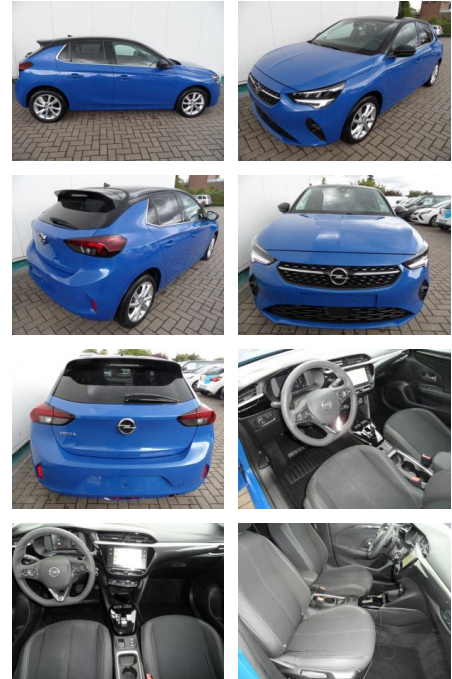

Ihr Ansprechpartner

Herr Mathias Markusch
E-Mail: mathias.markusch@krausecars.de
Telefon: 0355 58130

Autohaus Krause u. Sohn
Sachsendorfer Str. 3 - 03051 Cottbus - Tel.: 0355 / 58130

Opel Corsa 1,2 Elegance+Sitzhzg+Kamera+LED

BA17-13548 **Angebotsnr.:**

Erstzulassung:	Kilometer:	Farbe:	Leistung:	Kraftstoffart:
26.02.2023	26.200	Diverse	74 kW / 101 PS	Benzin

PREIS
18.690 €

FINANZIERUNGSBEISPIEL
Laufzeit: 72 Monate Anzahlung: 25 %
Basis-Finanzierung:* Mtl. Rate:
Zielraten-Finanzierung:** **158 €**

- Spurhalteassistent
- Müdigkeitserkennung
- Verkehrsschilderkennung
- Solar-Protect (getönte Heckscheiben)
- el. anklappbare Aussenspiegel
- el. Parkbremse
- etc. Farbe: perlblauomet. / Dach schwarz

STÄNDIG ÜBER 15.000 FAHRZEUGE IM BESTAND!