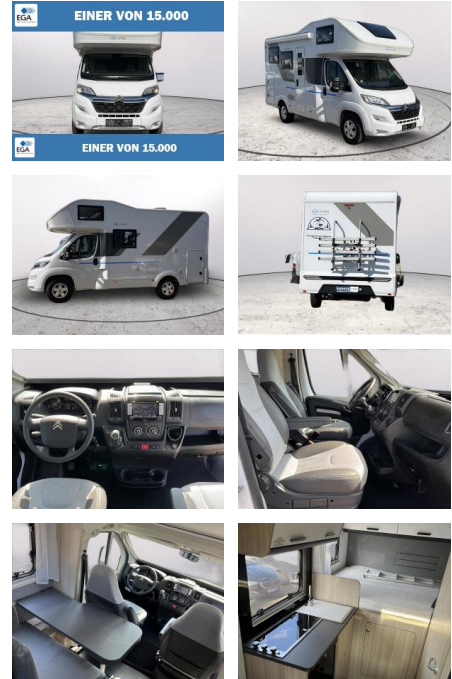

**Sun Living A60 SP X-TRA A60 SP X-TRA \*Markise \*K...**

AB73-0072-21787 Gebotsnr.:

Erstzulassung:	Kilometer:	Farbe:	Leistung:	Kraftstoffart:
02.03.2022	48.913	Weiß	103 kW / 140 PS	Diesel

PREIS	FINANZIERUNGSBEISPIEL	
<b>50.840 €</b>	Laufzeit: 72 Monate	Anzahlung: 25 %
	Basis-Finanzierung:**	Mtl. Rate:
	Zielraten-Finanzierung:**	<b>431 €</b>

**Ausstattung**

**Besonderheiten**

- Fahrerhaus Klimaanlage
- elektrische Trittstufe
- Navigationssystem
- Markise
- Parksensoren hinten
- Rückfahrkamera
- Tempomat
- Fahrradträger für 4 Fahrräder
- Panorama Dachfenster Front
- Faltverdunkelung Fahrerhaus
- Zentralverriegelung mit Fernbedienung
- Standheizung
- Winterfest
- Fliegenschutz Wohnraum
- Kühlschrank
- 3 Flammen Kocher
- Heckgarage mit 2 Türen links und rechts
- Gasheizung
- Fahrerhaussitze höhen- bzw. neigungsverstellbar mit Armlehnen und