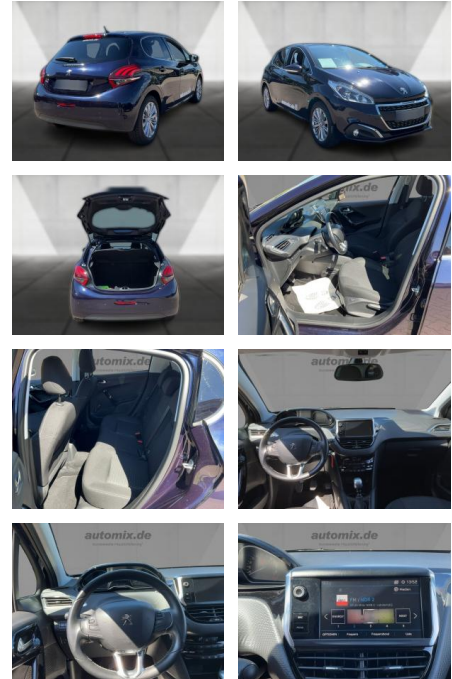

Ihr Ansprechpartner

Herr Mathias Markusch
E-Mail: mathias.markusch@krausecars.de
Telefon: 0355 58130

Autohaus Krause u. Sohn
Sachsendorfer Str. 3 - 03051 Cottbus - Tel.: 0355 / 58130

Peugeot 208 Allure, Navi, PDC, SHZ, LED, LM, Temp,

WA00-30327 **Angebotsnr.:**