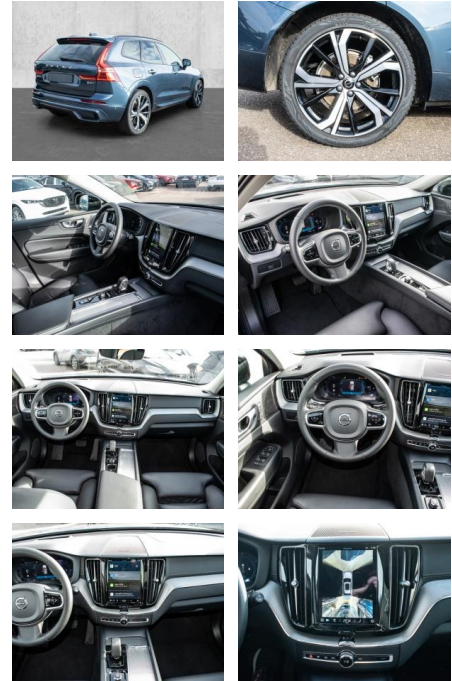

Ihr Ansprechpartner

Herr Mathias Markusch

E-Mail: mathias.markusch@krausecars.de

Telefon: 0355 58130

Autohaus Krause u. Sohn
Sachsendorfer Str. 3 - 03051 Cottbus - Tel.: 0355 / 58130

Volvo XC60 Ultimate Dark AWD B4 Diesel EU6d

MA05-2813-24 Angebotsnr.:

Erstzulassung:	Kilometer:	Farbe:	Leistung:	Kraftstoffart:
01.12.2023	24.210	Blau	145 kW / 197 PS	Diesel

PREIS
54.820 €

FINANZIERUNGSBEISPIEL

Laufzeit: 72 Monate   Anzahlung: 25 %
Basis-Finanzierung:*   Mtl. Rate:
Zielraten-Finanzierung:**   **464 €**

* Basisfinanzierung: Anzahlung: 13.705 Euro, Laufzeit: 72 Monate, Nettodarlehen: 41.115 Euro, Gesamtbetrag: 64.675 Euro, Zinssätze: 7.71% Sollz. (gebunden), 7.99% eff.
** Zielratenfinanzierung: Anzahlung: 13.705 Euro, Laufzeit: 72 Monate, Nettodarlehen: 41.115 Euro, Zielrate: 27.410 Euro, Gesamtbetrag: 68.508 Euro, Zinssätze: 7.71% Sollz. (gebunden), 7.99% eff.,

Vermittlung für: Santander Consumer Bank
Repräsentatives Beispiel gem. § 17 Abs. 4 PAngV. Diese Finanzierungsangebote sind Beispiele. Gerne ermitteln wir für Sie Ihr individuelles Angebot.

Ausstattung

Sicherheit

- PDC Park Distance Control hinten
- Anti-Blockiersystem ABS
- Antischlupfregelung ASC+T
- elektronische Stabilitätskontrolle (ESP / DSP)
- Servolenkung
- Regensensor
- Wegfahrsperre
- Kindersitzbefestigung
- Allrad
- PDC Park Distance Control vorne
- **ABS**
- Airbag
- Beifahrer-Airbag
- Wegfahrsperre
- Seitenairbags
- ESP
- Reifendruckkontrolle
- Traktionskontrolle
- Kopfairbag

- Knieairbag
- Kindersitzbefestigung
- Anhängerstabilisierung
- Pannenset
- **Entertainment: Soundsystem**
- Radio
- Telefonvorbereitung
- USB-Anschluss
- Harman-Kardon
- Bluetooth
- Freisprecheinrichtung
- Apple CarPlay
- Android Auto
- DAB
- Induktionsladen für Smartphones
- Musikstreaming
- •

Multimedia

- Radio
- el. Sitzverstellung

- Head UP Display
- Bluetooth

Komfort

- Zentralverriegelung
- Bordcomputer
- **Servolenkung**
- Zentralverriegelung
- Elektrischer Fensterheber
- Lederausstattung
- Sitzheizung
- Elektrische Aussenspiegel
- Teilbare Rucksitzlehne
- Tempomat
- Standheizung
- Multifunktionslenkrad
- Keyless Go Startfunktion
- Elektrische Sitze
- Innenspiegel autom. abblendbar
- Mittelarmlehne
- Innenraumfilter

STÄNDIG ÜBER 15.000 FAHRZEUGE IM BESTAND!