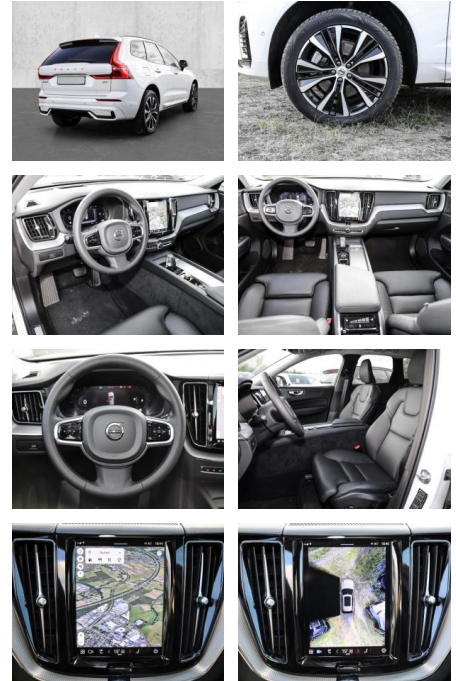

MA05-2611-24 Angebotsnr.:

Erstzulassung:	Kilometer:	Farbe:	Leistung:	Kraftstoffart:
01.11.2023	25.240	Weiß	145 kW / 197 PS	Diesel

PREIS	FINANZIERUNGSBEISPIEL	
54.710 €	Laufzeit: 72 Monate	Anzahlung: 25 %
	Basis-Finanzierung:**	Mtl. Rate:
	Zielraten-Finanzierung:**	463 €