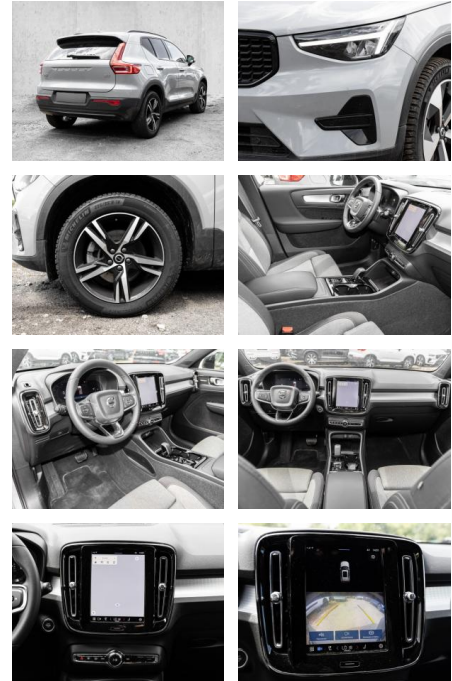

**Volvo XC40 Plus Dark 2WD B3 EU6d digitales**

MA05-2734-24 Angebotsnr.:

Erstzulassung:	Kilometer:	Farbe:	Leistung:	Kraftstoffart:
01.11.2023	7.761	Grau	120 kW / 163 PS	Benzin

<b>PREIS</b> <b>40.410 €</b>	<b>FINANZIERUNGSBEISPIEL</b>	
	Laufzeit: 72 Monate	Anzahlung: 25 %
	Basis-Finanzierung:*	Mtl. Rate:
	Zielraten-Finanzierung:**	<b>342 €</b>

- Kindersitzbefestigung
- Anhängerstabilisierung
- Pannentkit
- **Entertainment: Soundsystem**
- Radio
- USB-Anschluss
- Harman-Kardon
- Apple CarPlay
- Android Auto
- DAB
- Induktionsladen für Smartphones

**Multimedia**

- Radio
- el. Sitzverstellung

**Komfort**

- Zentralverriegelung
- **Servolenkung**
- Zentralverriegelung

- Elektrischer Fensterheber
- Sitzheizung
- Elektrische Aussenspiegel
- Teilbare Rucksitzlehne
- Tempomat
- Multifunktionslenkrad
- Keyless Go Startfunktion
- Elektrische Sitze
- Innenspiegel autom. abblendbar
- Mittelarmlehne
- Lenksaeule einstellbar
- ParkDistanceControl vorne und hinten
- Elektrische Heckklappe
- Keyless Entry
- Memory Sitze
- Ambientebeleuchtung
- Lordosenstütze
- Lederlenkrad
- Geschwindigkeitsbegrenzungsanlage
- Klimaautomatik-2-Zonen
- Funkfernbedienung