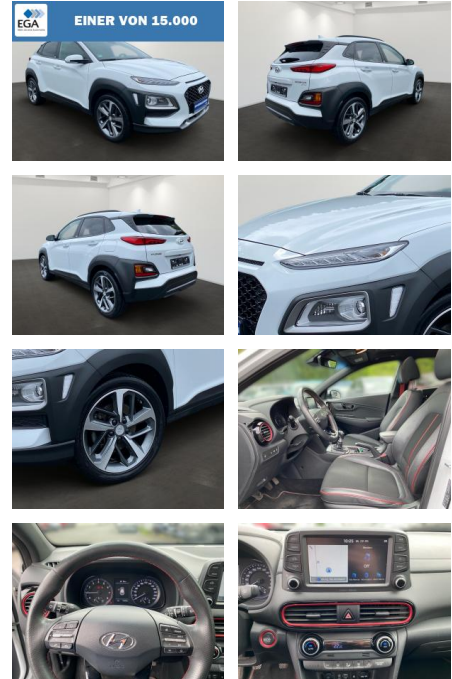

BR01-MD_531206gebotsnr.:

Erstzulassung:	Kilometer:	Farbe:	Leistung:	Kraftstoffart:
20.08.2020	72.200		88 kW / 120 PS	Benzin

PREIS	FINANZIERUNGSBEISPIEL	
18.250 €	Laufzeit: 72 Monate Anzahlung: 25 % Basis-Finanzierung:* Zielraten-Finanzierung:**	Mtl. Rate: 155 €