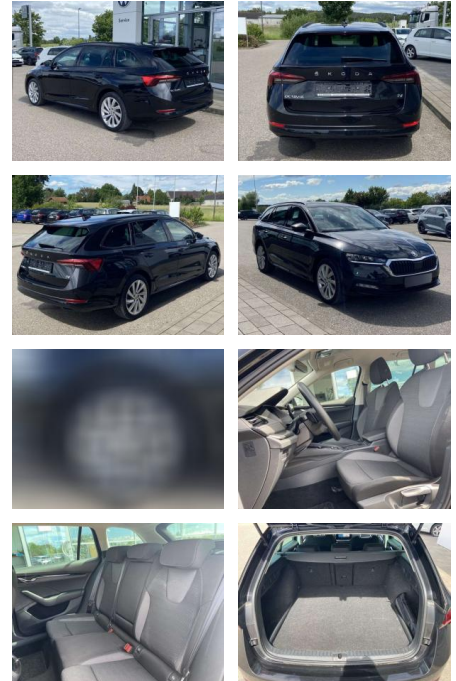

## Skoda Octavia Combi iV 1.4 TSI DSG eHybrid

SS00-069184 **Angebotsnr.:**

Erstzulassung:	Kilometer:	Farbe:	Leistung:	Kraftstoffart:
01.03.2022	19.803		150 kW / 204 PS	Benzin

**PREIS**  
**28.520 €**

**FINANZIERUNGSBEISPIEL**  
Laufzeit: 72 Monate      Anzahlung: 25 %  
Basis-Finanzierung:\*      Mtl. Rate:  
Zielraten-Finanzierung:\*\* **242 €**