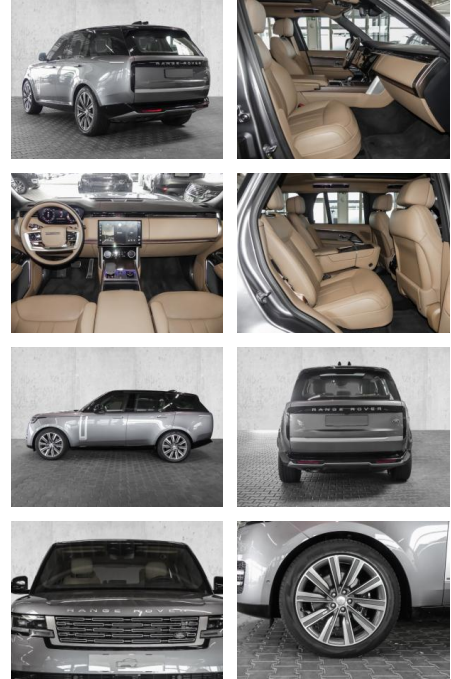

## Land Rover Range Rover Autobiography D350

MA05-fr2236-24Angebotsnr.:

Erstzulassung:	Kilometer:	Farbe:	Leistung:	Kraftstoffart:
01.08.2023	6.050	Grau	258 kW / 351 PS	Diesel

PREIS	FINANZIERUNGSBEISPIEL	
<b>164.860 €</b>	Laufzeit: 72 Monate	Anzahlung: 25 %
	Basis-Finanzierung:**	Mtl. Rate:
	Zielraten-Finanzierung:**	<b>1.396 €</b>

### Multimedia

- Radio
- el. Sitzverstellung
- MP3 Anschluss
- Head UP Display
- Bluetooth