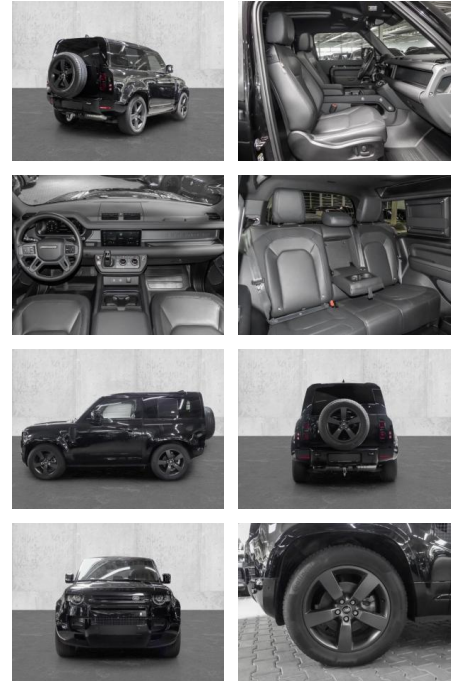

## Land Rover Defender 90 X-Dynamic SE D250

MA05-2648-24 Angebotsnr.:

Erstzulassung:	Kilometer:	Farbe:	Leistung:	Kraftstoffart:
01.10.2023	17.672	Schwarz	183 kW / 249 PS	Diesel

**PREIS**  
**83.230 €**