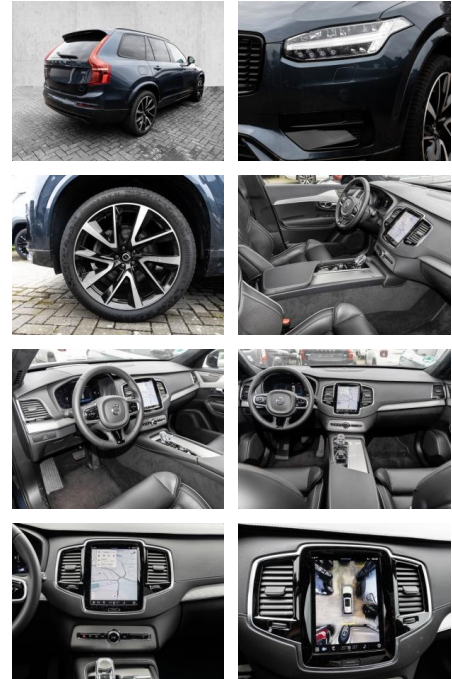

MA05-2854-24 Angebotsnr.:

| Erstzulassung: | Kilometer: | Farbe: | Leistung: | Kraftstoffart: |
|----------------|------------|--------|-----------------|----------------|
| 01.06.2023 | 25.103 | Blau | 173 kW / 235 PS | Diesel |