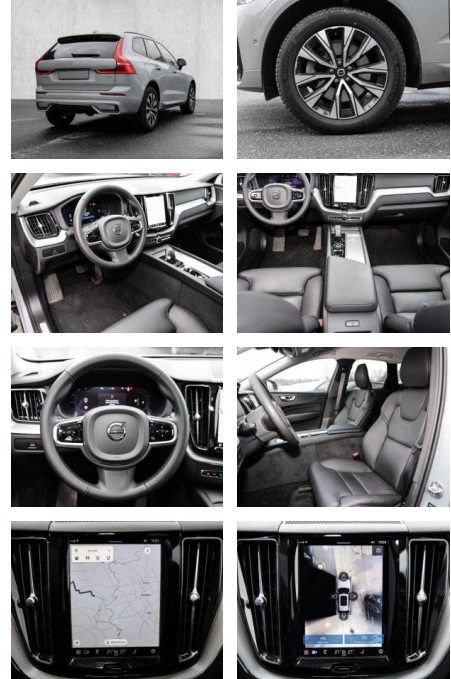

Ihr Ansprechpartner

Herr Benjamin Loeff
E-Mail: benjamin.loeff@krausecars.de
Telefon: 0355 58130

Autohaus Krause u. Sohn
Sachsendorfer Str. 3 - 03051 Cottbus - Tel.: 0355 / 58130

Volvo XC60 Plus Dark 2WD B4 Diesel EU6d

MA05-2371-24 Angebotsnr.:

Erstzulassung:	Kilometer:	Farbe:	Leistung:	Kraftstoffart:
01.09.2023	11.048	Grau	145 kW / 197 PS	Diesel

PREIS 48.260 €	FINANZIERUNGSBEISPIEL	
	Laufzeit: 72 Monate	Anzahlung: 25 %
	Basis-Finanzierung:**	Mtl. Rate:
	Zielraten-Finanzierung:**	409 €

* Basisfinanzierung: Anzahlung: 12.065 Euro, Laufzeit: 72 Monate, Nettodarlehen: 36.195 Euro, Gesamtbetrag: 56.936 Euro, Zinssätze: 7.71% Sollz. (gebunden), 7.99% eff.
** Zielratenfinanzierung: Anzahlung: 12.065 Euro, Laufzeit: 72 Monate, Nettodarlehen: 36.195 Euro, Zielrate: 24.130 Euro, Gesamtbetrag: 60.310 Euro, Zinssätze: 7.71% Sollz. (gebunden), 7.99% eff.,

Vermittlung für: Santander Consumer Bank
Repräsentatives Beispiel gem. § 17 Abs. 4 PAngV. Diese Finanzierungsangebote sind Beispiele. Gerne ermitteln wir für Sie Ihr individuelles Angebot.

Ausstattung

Sicherheit

- PDC Park Distance Control hinten
- Anti-Blockiersystem ABS
- Antischlupfregelung ASC+T
- elektronische Stabilitätskontrolle (ESP / DSP)
- Servolenkung
- Regensensor
- Wegfahrsperr
- Kindersitzbefestigung
- PDC Park Distance Control vorne
- **ABS**
- Airbag
- Beifahrer-Airbag
- Wegfahrsperr
- Seitenairbags
- ESP
- Reifendruckkontrolle
- Traktionskontrolle
- Kopfairbag
- Knieairbag

- Kindersitzbefestigung
- Anhängerstabilisierung
- Pannenset
- **Entertainment: Soundsystem**
- Radio
- Telefonvorbereitung
- USB-Anschluss
- Harman-Kardon
- Bluetooth
- Freisprecheinrichtung
- Apple CarPlay
- Android Auto
- DAB
- Induktionsladen für Smartphones
- Musikstreaming

Multimedia

- Radio
- el. Sitzverstellung
- Bluetooth

Komfort

- Zentralverriegelung
- Bordcomputer
- **Servolenkung**
- Zentralverriegelung
- Elektrischer Fensterheber
- Lederausstattung
- Sitzheizung
- Elektrische Aussenspiegel
- Teilbare Rucksitzlehne
- Tempomat
- Multifunktionslenkrad
- Keyless Go Startfunktion
- Elektrische Sitze
- Innenspiegel autom. abblendbar
- Mittelarmlehne
- Innenraumfilter
- Lenksaeule einstellbar
- ParkDistanceControl vorne und hinten
- Elektrische Heckklappe
- Beheizbare Frontscheibe

STÄNDIG ÜBER 15.000 FAHRZEUGE IM BESTAND!