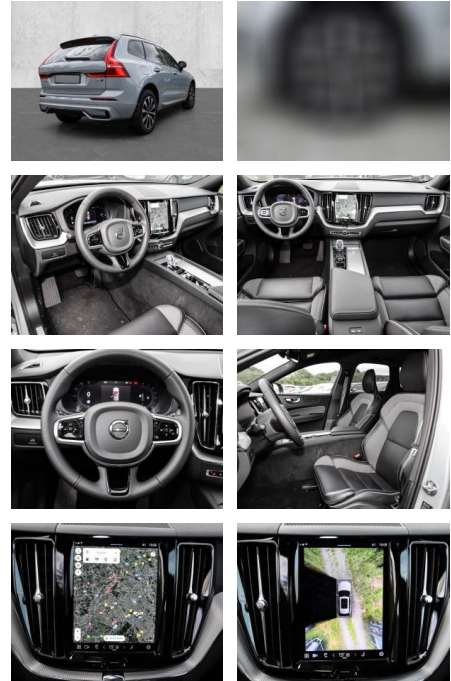

Ihr Ansprechpartner

Herr Mathias Markusch

E-Mail: mathias.markusch@krausecars.de

Telefon: 0355 58130

Autohaus Krause u. Sohn
Sachsendorfer Str. 3 - 03051 Cottbus - Tel.: 0355 / 58130

Volvo XC60 Plus Dark AWD B5 Benzin EU6d

MA05-2378-24 Angebotsnr.:

Erstzulassung:	Kilometer:	Farbe:	Leistung:	Kraftstoffart:
01.10.2023	19.671	Grau	184 kW / 250 PS	Benzin

PREIS
53.560 €

FINANZIERUNGSBEISPIEL

Laufzeit: 72 Monate   Anzahlung: 25 %
Basis-Finanzierung:*   Mtl. Rate:
Zielraten-Finanzierung:**   **454 €**

* Basisfinanzierung: Anzahlung: 13.390 Euro, Laufzeit: 72 Monate, Nettodarlehen: 40.170 Euro, Gesamtbetrag: 63.189 Euro, Zinssätze: 7.71% Sollz. (gebunden), 7.99% eff.
** Zielratenfinanzierung: Anzahlung: 13.390 Euro, Laufzeit: 72 Monate, Nettodarlehen: 40.170 Euro, Zielrate: 26.780 Euro, Gesamtbetrag: 66.933 Euro, Zinssätze: 7.71% Sollz. (gebunden), 7.99% eff.,

Vermittlung für: Santander Consumer Bank
Repräsentatives Beispiel gem. § 17 Abs. 4 PAngV. Diese Finanzierungsangebote sind Beispiele. Gerne ermitteln wir für Sie Ihr individuelles Angebot.

Ausstattung

Sicherheit

- PDC Park Distance Control hinten
- Anti-Blockiersystem ABS
- Antischlupfregelung ASC+T
- elektronische Stabilitätskontrolle (ESP / DSP)
- Servolenkung
- Regensensor
- Wegfahrsperre
- Kindersitzbefestigung
- Allrad
- PDC Park Distance Control vorne
- **ABS**
- Airbag
- Beifahrer-Airbag
- Wegfahrsperre
- Seitenairbags
- ESP
- Reifendruckkontrolle
- Traktionskontrolle
- Kopfairbag

- Knieairbag
- Kindersitzbefestigung
- Anhängerstabilisierung
- Pannenset
- **Entertainment: Soundsystem**
- Radio
- Telefonvorbereitung
- USB-Anschluss
- Harman-Kardon
- Bluetooth
- Freisprecheinrichtung
- Apple CarPlay
- Android Auto
- DAB
- Induktionsladen für Smartphones
- Musikstreaming
- •
- **Multimedia**
- Radio
- el. Sitzverstellung

Bluetooth

Komfort

- Zentralverriegelung
- Bordcomputer
- **Servolenkung**
- Zentralverriegelung
- Elektrischer Fensterheber
- Lederausstattung
- Sitzheizung
- Elektrische Aussenspiegel
- Teilbare Rucksitzlehne
- Tempomat
- Multifunktionslenkrad
- Keyless Go Startfunktion
- Elektrische Sitze
- Innenspiegel autom. abblendbar
- Mittelarmlehne
- Innenraumfilter
- Lenksäule einstellbar
- Sportsitze

STÄNDIG ÜBER 15.000 FAHRZEUGE IM BESTAND!