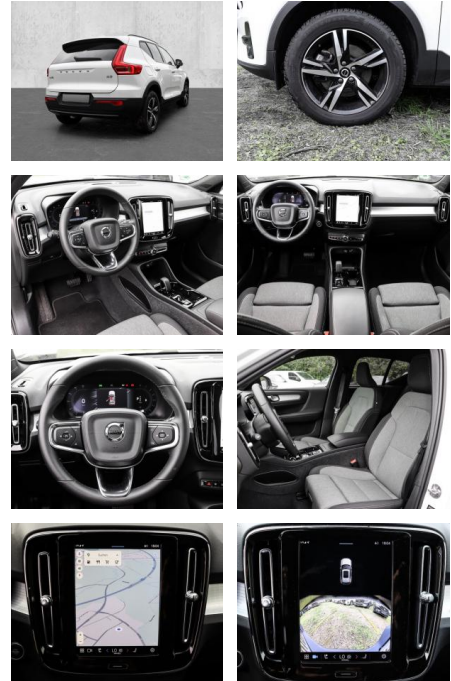

**Volvo XC40 Plus Dark 2WD B3 EU6d digitales**

MA05-2874-24 Angebotsnr.:

Erstzulassung:	Kilometer:	Farbe:	Leistung:	Kraftstoffart:
01.11.2023	22.878	Weiß	120 kW / 163 PS	Benzin

PREIS	FINANZIERUNGSBEISPIEL	
<b>38.920 €</b>	Laufzeit: 72 Monate	Anzahlung: 25 %
	Basis-Finanzierung:**	Mtl. Rate:
	Zielraten-Finanzierung:**	<b>330 €</b>

- Pannenset
- **Entertainment: Soundsystem**
- Radio
- USB-Anschluss
- Harman-Kardon
- Apple CarPlay
- Android Auto
- DAB
- Induktionsladen für Smartphones

**Multimedia**

- Radio
- el. Sitzverstellung

**Komfort**

- Zentralverriegelung
- **Servolenkung**
- Zentralverriegelung
- Elektrischer Fensterheber
- Sitzheizung

- Elektrische Aussenspiegel
- Teilbare Rucksitzlehne
- Tempomat
- Multifunktionslenkrad
- Keyless Go Startfunktion
- Elektrische Sitze
- Innenspiegel autom. abblendbar
- Mittelarmlehne
- Lenksaeule einstellbar
- ParkDistanceControl vorne und hinten
- Elektrische Heckklappe
- Keyless Entry
- Memory Sitze
- Ambientebeleuchtung
- Lordosenstütze
- Lederlenkrad
- Geschwindigkeitsbegrenzungsanlage
- Klimaautomatik-2-Zonen
- Funkfernbedienung
- **Sicht: LED-Hauptscheinwerfer**
- LED-Tagfahrlicht