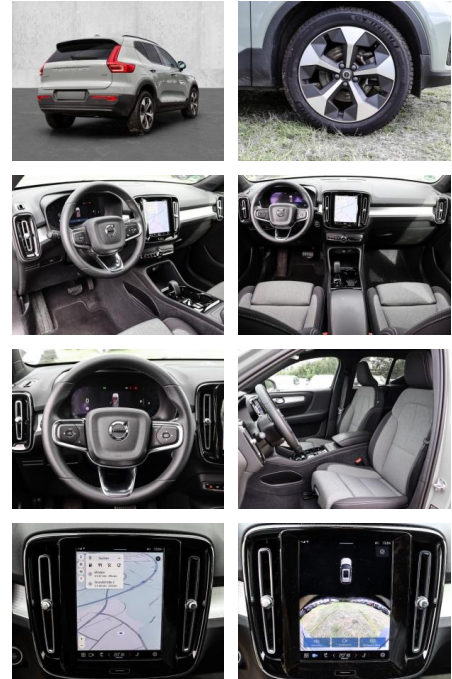

Ihr Ansprechpartner

Herr Mathias Markusch
E-Mail: mathias.markusch@krausecars.de
Telefon: 0355 58130

Autohaus Krause u. Sohn
Sachsendorfer Str. 3 - 03051 Cottbus - Tel.: 0355 / 58130

Volvo XC40 Plus Dark 2WD B3 EU6d digitales

MA05-2375-24 Angebotsnr.:

Erstzulassung:	Kilometer:	Farbe:	Leistung:	Kraftstoffart:
01.11.2023	17.594	Grün	120 kW / 163 PS	Benzin

PREIS
39.770 €

FINANZIERUNGSBEISPIEL

Laufzeit: 72 Monate   Anzahlung: 25 %
Basis-Finanzierung:*   Mtl. Rate:
Zielraten-Finanzierung:** **337 €**

* Basisfinanzierung: Anzahlung: 9.943 Euro, Laufzeit: 72 Monate, Nettodarlehen: 29.828 Euro, Gesamtbetrag: 46.920 Euro, Zinssätze: 7.71% Sollz. (gebunden), 7.99% eff.
** Zielratenfinanzierung: Anzahlung: 9.943 Euro, Laufzeit: 72 Monate, Nettodarlehen: 29.828 Euro, Zielrate: 19.885 Euro, Gesamtbetrag: 49.701 Euro, Zinssätze: 7.71% Sollz. (gebunden), 7.99% eff.,

Vermittlung für: Santander Consumer Bank
Repräsentatives Beispiel gem. § 17 Abs. 4 PAngV. Diese Finanzierungsangebote sind Beispiele. Gerne ermitteln wir für Sie Ihr individuelles Angebot.

Ausstattung

Sicherheit

- PDC Park Distance Control hinten
- Anti-Blockiersystem ABS
- Antischlupfregelung ASC+T
- elektronische Stabilitätskontrolle (ESP / DSP)
- Servolenkung
- Regensensor
- Wegfahrsperrung
- Kindersitzbefestigung
- PDC Park Distance Control vorne
- **ABS**
- Airbag
- Beifahrer-Airbag
- Wegfahrsperrung
- Seitenairbags
- ESP
- Reifendruckkontrolle
- Traktionskontrolle
- Kopfairbag
- Knieairbag

- Kindersitzbefestigung
- Anhängerstabilisierung
- Pannenset
- **Entertainment: Soundsystem**
- Radio
- USB-Anschluss
- Harman-Kardon
- Apple CarPlay
- Android Auto
- DAB
- Induktionsladen für Smartphones

Multimedia

- Radio
- el. Sitzverstellung

Komfort

- Zentralverriegelung
- **Servolenkung**
- Zentralverriegelung

- Elektrischer Fensterheber
- Sitzheizung
- Elektrische Aussenspiegel
- Teilbare Rücksitzlehne
- Tempomat
- Multifunktionslenkrad
- Keyless Go Startfunktion
- Elektrische Sitze
- Innenspiegel autom. abblendbar
- Mittelarmlehne
- Lenksäule einstellbar
- ParkDistanceControl vorne und hinten
- Elektrische Heckklappe
- Beheizbare Frontscheibe
- Keyless Entry
- Memory Sitze
- Ambientebeleuchtung
- Lordosenstütze
- Lederlenkrad
- Geschwindigkeitsbegrenzungsanlage
- Klimaautomatik-2-Zonen

STÄNDIG ÜBER 15.000 FAHRZEUGE IM BESTAND!