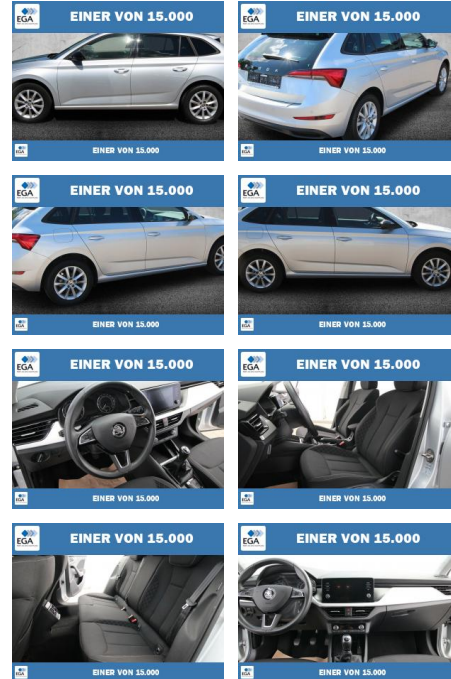

Skoda Scala 1.0 TSI Ambition Plus LED+KAMERA

PW01-22445-07 Angebotsnr.:

| Erstzulassung: | Kilometer: | Farbe: | Leistung: | Kraftstoffart: |
|----------------|------------|--------|----------------|----------------|
| 01.08.2019 | 82.349 | Silber | 85 kW / 116 PS | Benzin |