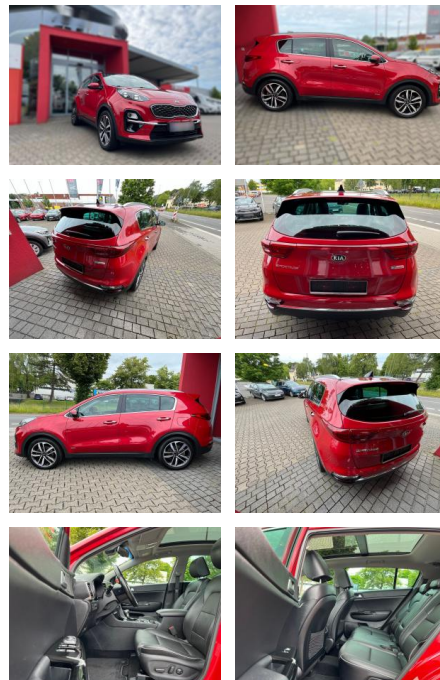

Kia Sportage Spirit 4WD

AB1A-39539285 **Angebotsnr.:**

Erstzulassung:	Kilometer:	Farbe:	Leistung:	Kraftstoffart:	Verbr. komb.	CO2-Emission	CO2-Klasse (WLTP)
25.12.2019	83.000	Diverse	100 kW / 136 PS	Diesel	4,9 l/100km	130 g/km	