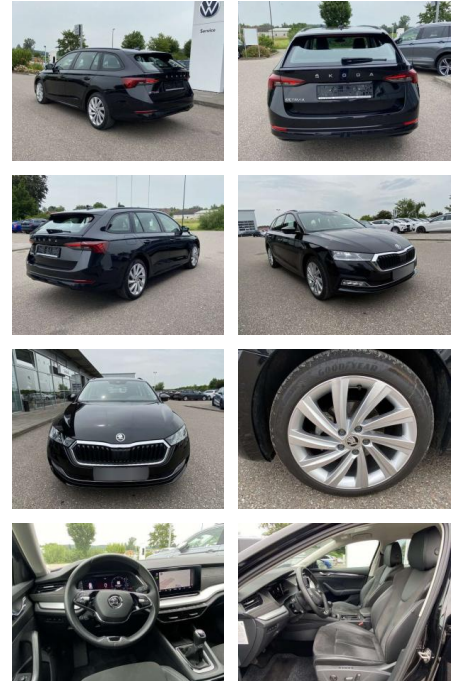

## Skoda Octavia Combi 1.5 TSI STYLE First

SS00-036228 **Angebotsnr.:**

Erstzulassung:	Kilometer:	Farbe:	Leistung:	Kraftstoffart:
01.02.2021	16.382		110 kW / 150 PS	Benzin

**PREIS**  
**27.770 €**

**FINANZIERUNGSBEISPIEL**  
Laufzeit: 72 Monate      Anzahlung: 25 %  
Basis-Finanzierung:\*      Mtl. Rate:  
Zielraten-Finanzierung:\*\* **235 €**