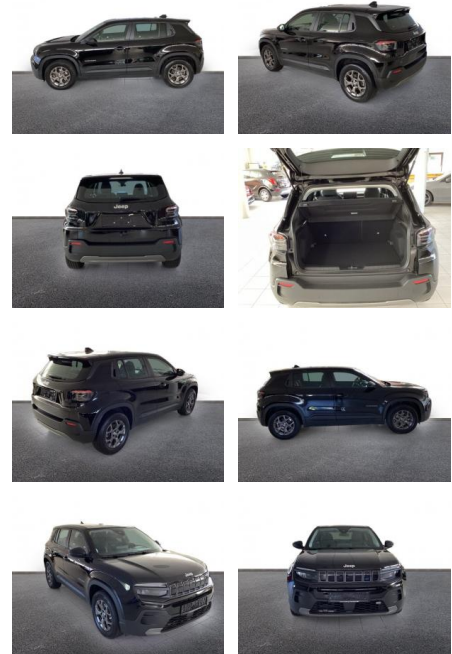

AH32-PJK2159 **Angebotsnr.:**

Erstzulassung:	Kilometer:	Farbe:	Leistung:	Kraftstoffart:
01.08.2023	9.500	Schwarz	115 kW / 156 PS	Elektro

PREIS
29.390 €

FINANZIERUNGSBEISPIEL

Laufzeit: 72 Monate Anzahlung: 25 %
Basis-Finanzierung:* Mtl. Rate:
Zielraten-Finanzierung:** **249 €**