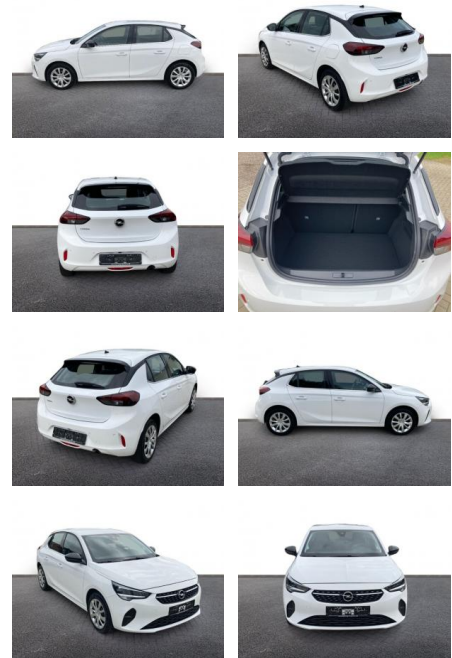

Ihr Ansprechpartner

Herr Benjamin Loeff
E-Mail: benjamin.loeff@krausecars.de
Telefon: 0355 58130

Autohaus Krause u. Sohn
Sachsendorfer Str. 3 - 03051 Cottbus - Tel.: 0355 / 58130

Opel Corsa F Elegance 1.2 digital Cockpit

AH32-P405099 **Angebotsnr.:**

Erstzulassung:	Kilometer:	Farbe:	Leistung:	Kraftstoffart:
01.03.2023	8.308	Weiß	55 kW / 75 PS	Benzin

PREIS
16.130 €

FINANZIERUNGSBEISPIEL

Laufzeit: 72 Monate Anzahlung: 25 %
Basis-Finanzierung:* Mtl. Rate:
Zielraten-Finanzierung:** **137 €**