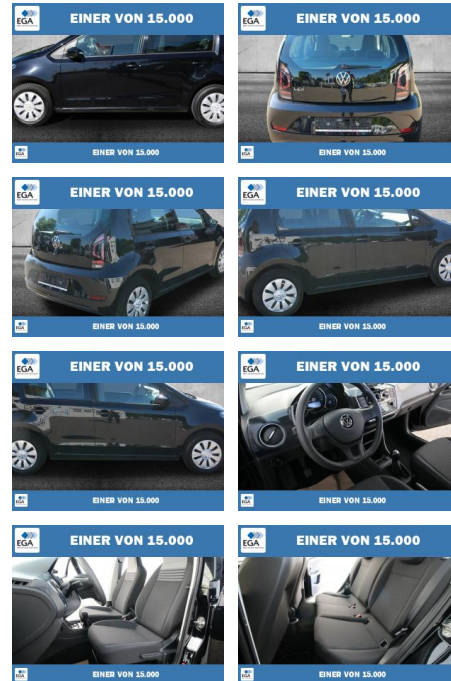

## Volkswagen up! 1.0 BMT KLIMA+WINTER-PAKET

PW01-10742-1 **Angebotsnr.:**

| Erstzulassung: | Kilometer: | Farbe:  | Leistung:     | Kraftstoffart: |
|----------------|------------|---------|---------------|----------------|
| 01.10.2021     | 56.270     | Schwarz | 48 kW / 65 PS | Benzin         |