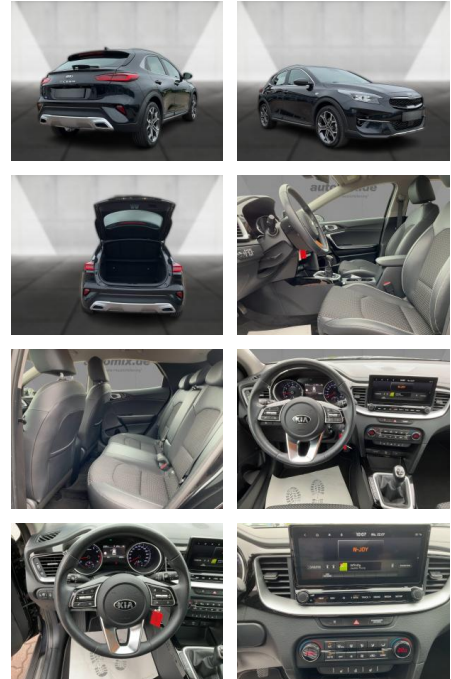

**Kia Xceed JBL Sound Edition**

WA00-30350 **Angebotsnr.:**

Erstzulassung:	Kilometer:	Farbe:	Leistung:	Kraftstoffart:
01.09.2020	34.111	Schwarz	103 kW / 140 PS	Benzin

<b>PREIS</b> <b>19.980 €</b>	<b>FINANZIERUNGSBEISPIEL</b>		<small>* Basisfinanzierung: Anzahlung: 4.995 Euro, Laufzeit: 72 Monate, Nettodarlehen: 14.985 Euro, Gesamtbetrag: 23.572 Euro, Zinssätze: 7.71% Sollz. (gebunden), 7.99% eff.                  ** Zielratenfinanzierung: Anzahlung: 4.995 Euro, Laufzeit: 72 Monate, Nettodarlehen: 14.985 Euro, Zielrate: 9.990 Euro, Gesamtbetrag: 24.969 Euro, Zinssätze: 7.71% Sollz. (gebunden), 7.99% eff.,                  Vermittlung für: Santander Consumer Bank                  Repräsentatives Beispiel gem. § 17 Abs. 4 PAngV. Diese Finanzierungsangebote sind Beispiele. Gerne ermitteln wir für Sie Ihr individuelles Angebot.</small>
	Laufzeit: 72 Monate	Anzahlung: 25 %	
	Basis-Finanzierung:*	Mtl. Rate:	
	Zielraten-Finanzierung:**	<b>169 €</b>	

**Ausstattung**

**Sicherheit**

- PDC Park Distance Control hinten
- Anti-Blockiersystem ABS
- Antischlupfregelung ASC+T
- elektronische Stabilitätskontrolle (ESP / DSP)
- Servolenkung
- Regensensor
- Wegfahrsperre
- Kindersitzbefestigung

**Multimedia**

- Radio
- Navigation mit Bildschirm
- MP3 Anschluss
- Bluetooth

**Komfort**

- Zentralverriegelung
- Bordcomputer

**Interieur**

- Multifunktionslenkrad
- el. Fensterheber
- Sitzheizung

**Exterieur**

- Leichtmetallfelgen
- metallic
- Nebelscheinwerfer

**Umwelt**

- Partikelfilter

**Weiteres**

- Lichtsensor
- elektrische Aussenspiegel
- Start Stop Automatik
- Nichtraucher