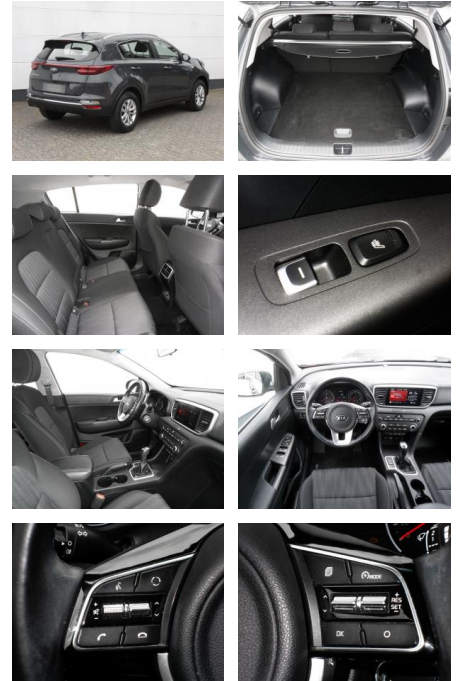

## Kia Sportage Edition 7 2WD

NK01-085791 **Angebotsnr.:**

Erstzulassung:	Kilometer:	Farbe:	Leistung:	Kraftstoffart:
25.08.2021	26.873	Diverse	97 kW / 132 PS	Benzin

**PREIS**  
**20.060 €**

**FINANZIERUNGSBEISPIEL**  
Laufzeit: 72 Monate      Anzahlung: 25 %  
Basis-Finanzierung:\*      Mtl. Rate:  
Zielraten-Finanzierung:\*\* **170 €**