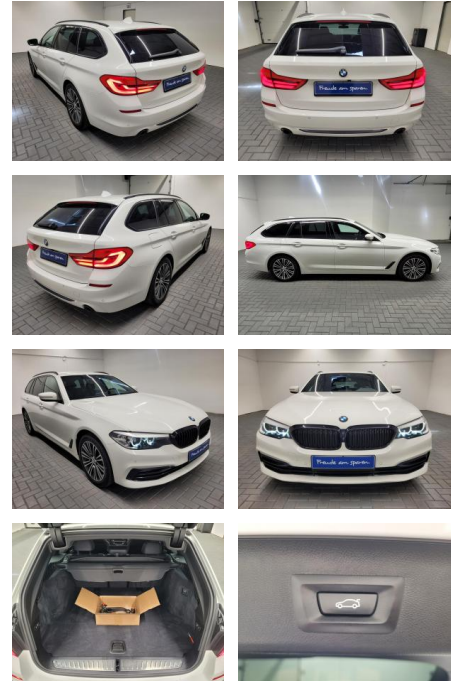

Ihr Ansprechpartner

Herr Mathias Markusch
E-Mail: mathias.markusch@krausecars.de
Telefon: 0355 58130

Autohaus Krause u. Sohn
Sachsendorfer Str. 3 - 03051 Cottbus - Tel.: 0355 / 58130

BMW 520 "d Touring Sport-Line LED/Navi/AHK

AM35-26225 **Angebotsnr.:**

Erstzulassung:	Kilometer:	Farbe:	Leistung:	Kraftstoffart:
23.07.2019	69.200		140 kW / 190 PS	Diesel

PREIS
35.340 €

FINANZIERUNGSBEISPIEL
Laufzeit: 72 Monate Anzahlung: 25 %
Basis-Finanzierung:* Mtl. Rate:
Zielraten-Finanzierung:** **299 €**