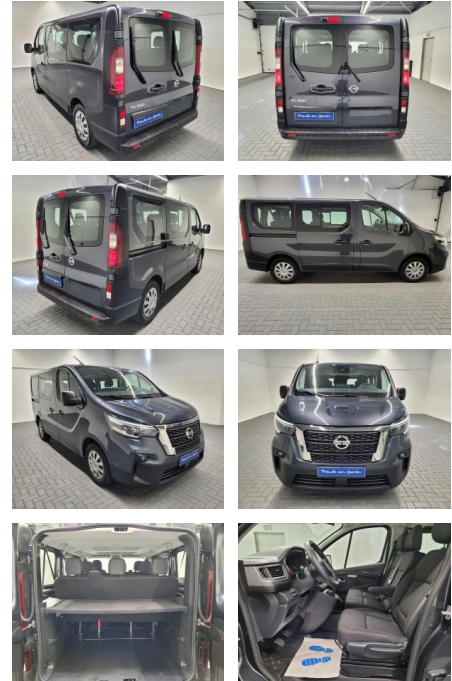

Ihr Ansprechpartner

Herr Mathias Markusch
E-Mail: mathias.markusch@krausecars.de
Telefon: 0355 58130

Autohaus Krause u. Sohn
Sachsendorfer Str. 3 - 03051 Cottbus - Tel.: 0355 / 58130

Nissan NV300 L1H1 N-Connecta LED/Navi/9-Sitzer

AM35-26249 **Angebotsnr.:**

Erstzulassung:	Kilometer:	Farbe:	Leistung:	Kraftstoffart:
28.09.2021	57.800		110 kW / 150 PS	Diesel

PREIS	FINANZIERUNGSBEISPIEL	
43.540 €	Laufzeit: 72 Monate	Anzahlung: 25 %
	Basis-Finanzierung:**	Mtl. Rate:
	Zielraten-Finanzierung:**	369 €