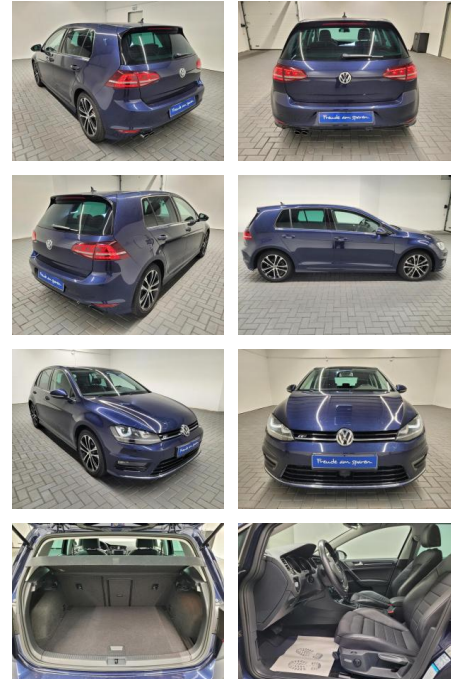

Ihr Ansprechpartner

**Herr Benjamin Loeff**  
E-Mail: benjamin.loeff@krausecars.de  
Telefon: 0355 58130

Autohaus Krause u. Sohn  
Sachsendorfer Str. 3 - 03051 Cottbus - Tel.: 0355 / 58130

## Volkswagen Golf VII Highline R-Line Bi-Xenon/ACC

AM35-26231 **Angebotsnr.:**

Erstzulassung:	Kilometer:	Farbe:	Leistung:	Kraftstoffart:
01.03.2016	89.750		110 kW / 150 PS	Benzin

**PREIS**  
**23.350 €**