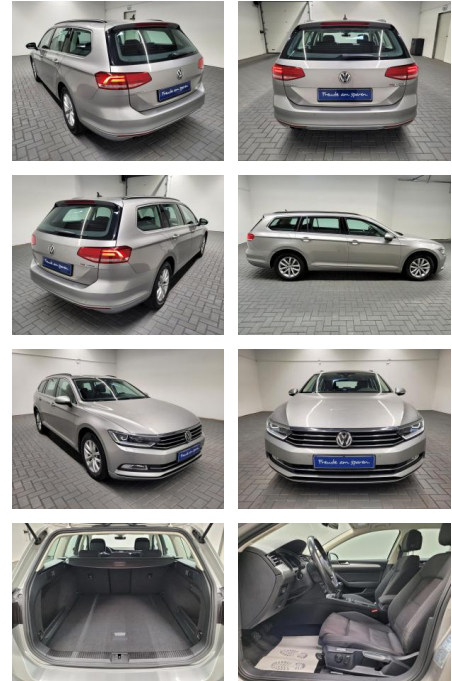

Ihr Ansprechpartner

Herr Mathias Markusch
E-Mail: mathias.markusch@krausecars.de
Telefon: 0355 58130

Autohaus Krause u. Sohn
Sachsendorfer Str. 3 - 03051 Cottbus - Tel.: 0355 / 58130

Volkswagen Passat Variant "LED/Navi/AHK/SHZ/PDC

AM35-26205 **Angebotsnr.:**

Erstzulassung:	Kilometer:	Farbe:	Leistung:	Kraftstoffart:
24.09.2015	89.980		132 kW / 179 PS	Benzin

PREIS
22.720 €

FINANZIERUNGSBEISPIEL

Laufzeit: 72 Monate Anzahlung: 25 %
Basis-Finanzierung:* Mtl. Rate:
Zielraten-Finanzierung:** **192 €**