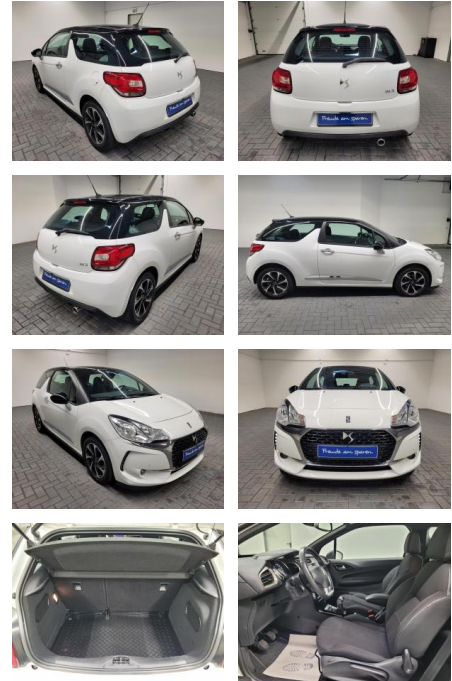

Ihr Ansprechpartner

Herr Mathias Markusch
E-Mail: mathias.markusch@krausecars.de
Telefon: 0355 58130

Autohaus Krause u. Sohn
Sachsendorfer Str. 3 - 03051 Cottbus - Tel.: 0355 / 58130

DS Automobiles DS3 SoChic Navi/Kamera/Tempomat/S...

AM35-26210 **Angebotsnr.:**

Erstzulassung:	Kilometer:	Farbe:	Leistung:	Kraftstoffart:
16.05.2017	85.980		81 kW / 110 PS	Benzin

PREIS
15.120 €

FINANZIERUNGSBEISPIEL
Laufzeit: 72 Monate Anzahlung: 25 %
Basis-Finanzierung:* Mtl. Rate:
Zielraten-Finanzierung:** **128 €**