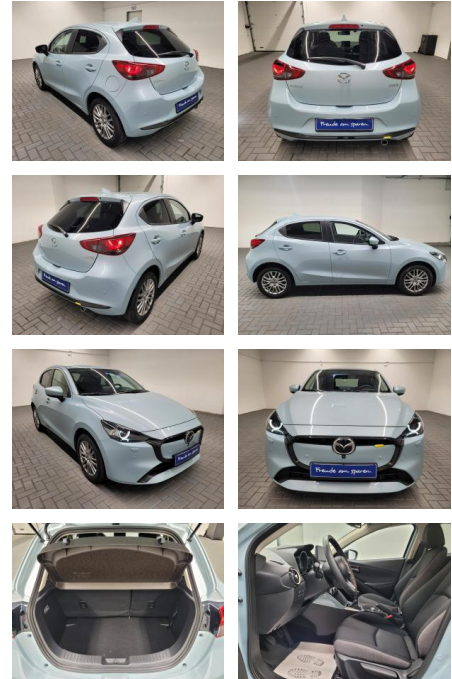

Ihr Ansprechpartner

Herr Benjamin Loeff
E-Mail: benjamin.loeff@krausecars.de
Telefon: 0355 58130

Autohaus Krause u. Sohn
Sachsendorfer Str. 3 - 03051 Cottbus - Tel.: 0355 / 58130

Mazda 2 "Exclusive-Line LED/Navi/HUD/360°

AM35-26227 **Angebotsnr.:**

Erstzulassung:	Kilometer:	Farbe:	Leistung:	Kraftstoffart:
03.07.2023	9.300		66 kW / 90 PS	Benzin

PREIS
23.980 €

FINANZIERUNGSBEISPIEL

Laufzeit: 72 Monate Anzahlung: 25 %
Basis-Finanzierung:* Mtl. Rate:
Zielraten-Finanzierung:** **203 €**