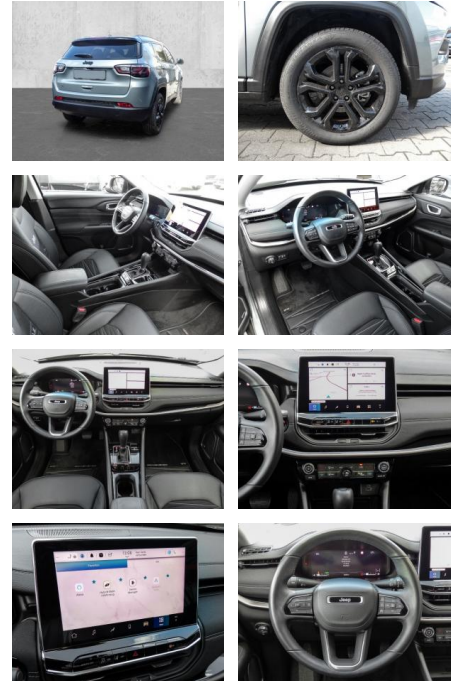

## Jeep Compass Allrad Soundsystem LED ACC

MA05-2872-24 Angebotsnr.:

Erstzulassung:	Kilometer:	Farbe:	Leistung:	Kraftstoffart:
01.05.2023	6.348	Schwarz	96 kW / 131 PS	Hybrid

**PREIS**  
**36.690 €**

- Pannenset
- **Entertainment: Soundsystem**
- Radio
- Telefonvorbereitung
- AUX-In
- USB-Anschluss
- MP3
- Bluetooth
- Freisprecheinrichtung
- Apple CarPlay
- Android Auto
- DAB
- Touchscreen
- Induktionsladen für Smartphones
- 